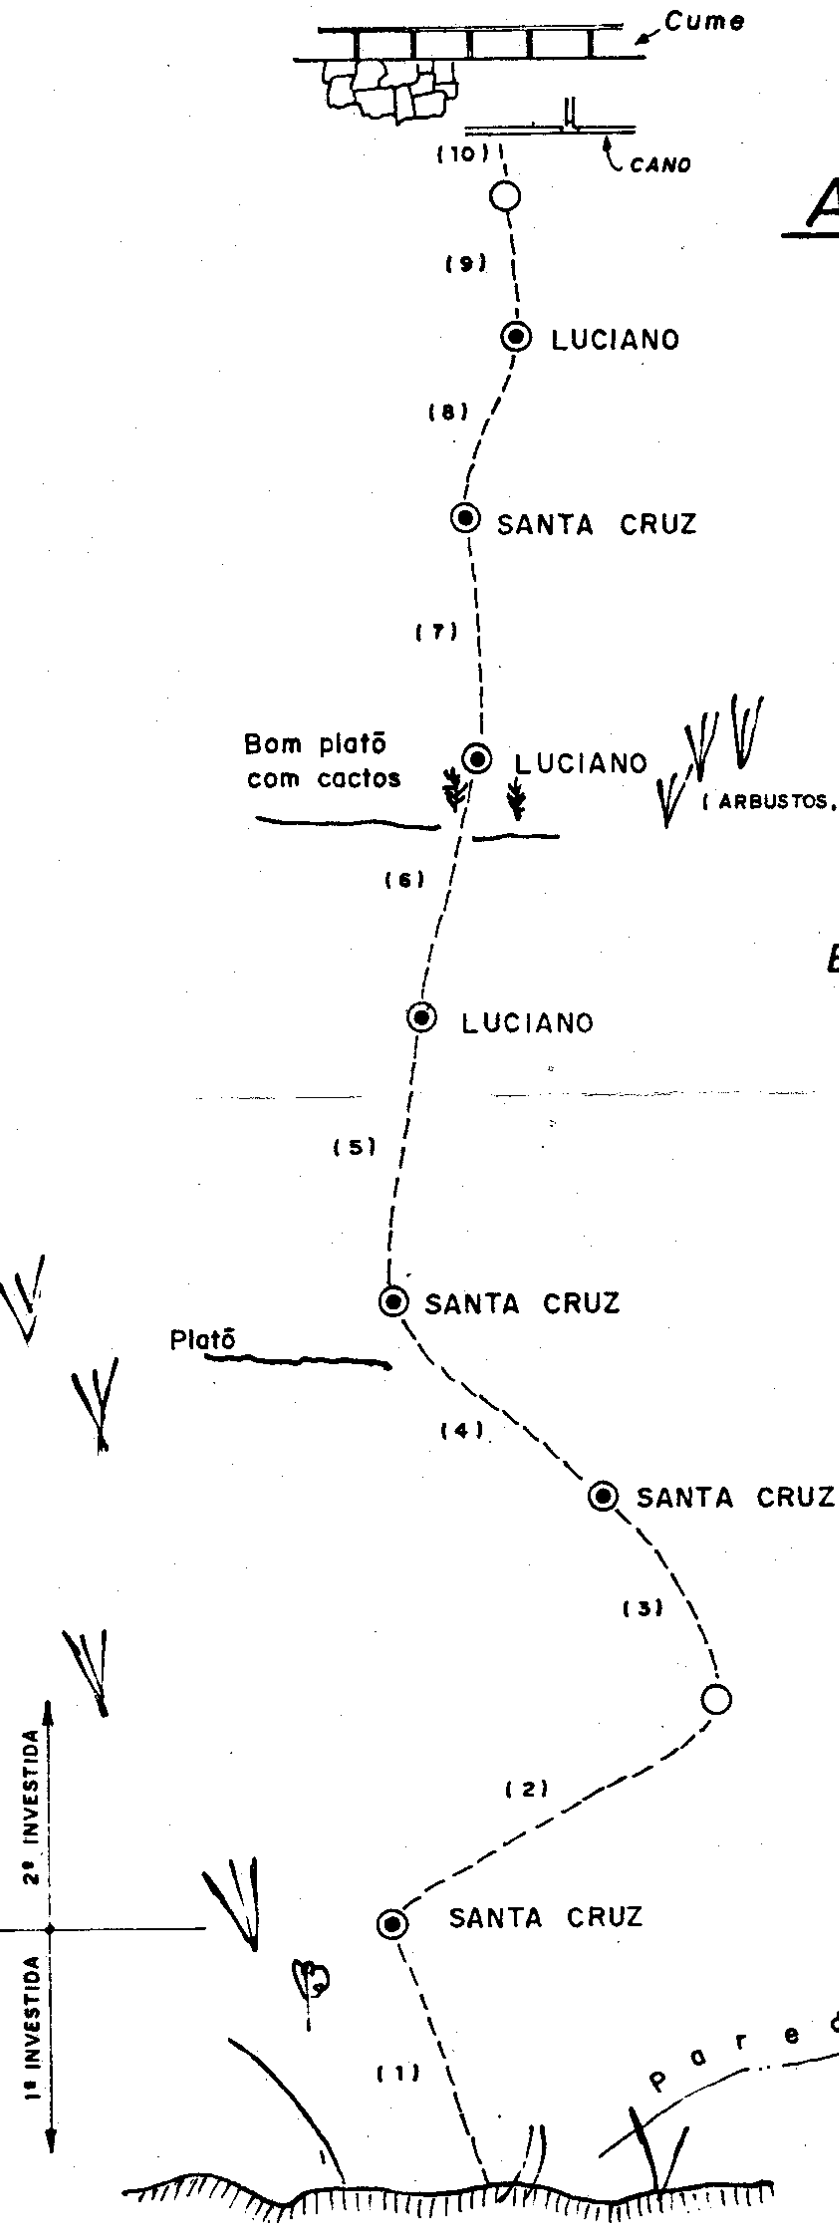

PAREDÃO
AUGUSTO RUSCHI
CONQUISTA 24/MAI./86

MORRO DA URCA

C.E. RIO DE JANEIRO

ESCALADA DE 2º Grau - II

1ª Investida: 18/MAI./86
 Participantes: Carlos Alberto
 Leonardo
 Margarida
 Santa Cruz

2ª Investida: 24/MAI./86
 Participantes: Luciano
 Santa Cruz

OBS.: Todos os grampos são de ϕ 12mm

COTA 200