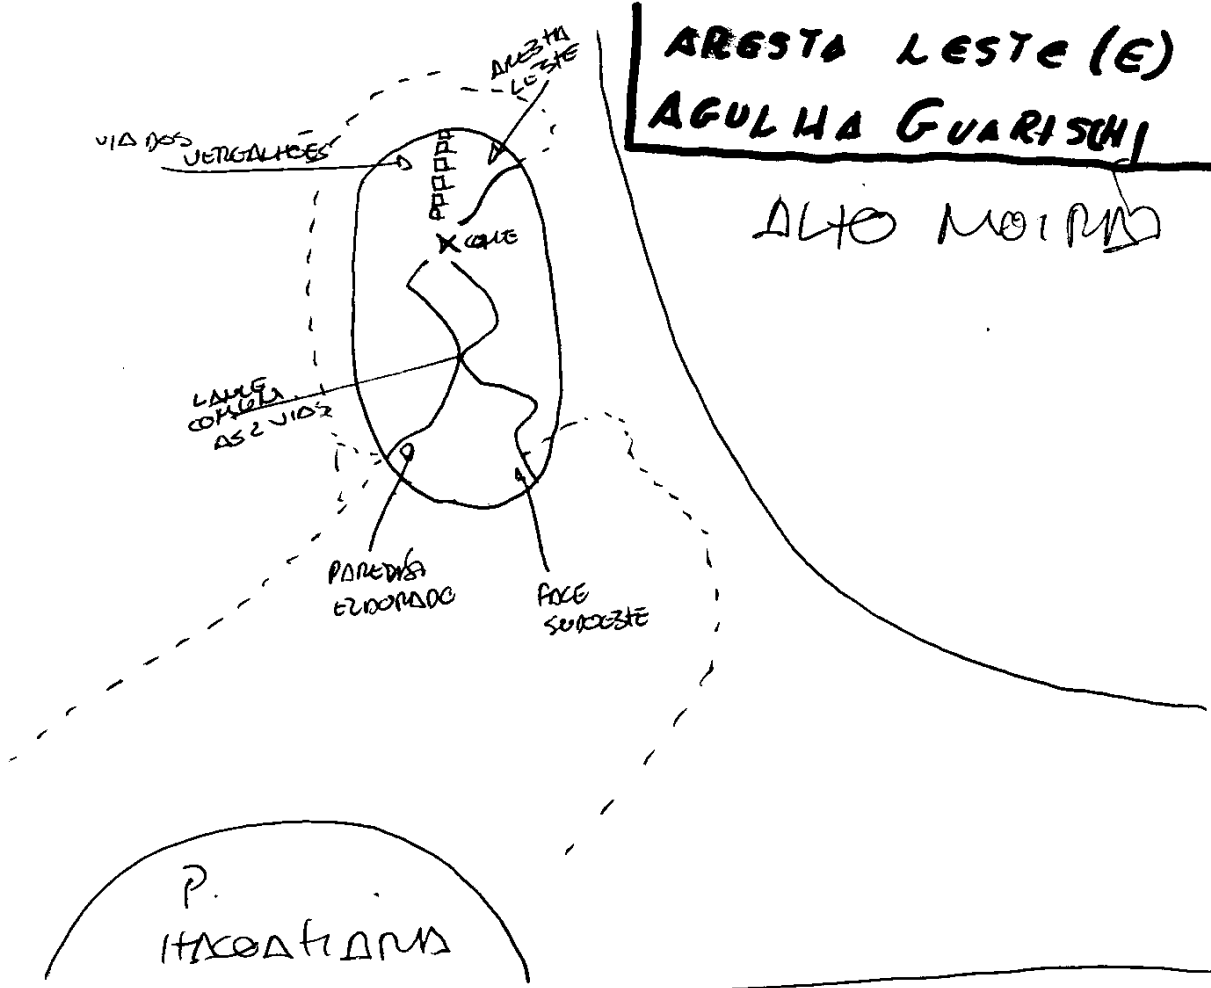

1979

ARRESTA LESTE (E)  
AGULHA GUARISHI

ALTO MOIRIM

ARRESTA LESTE DA AGULHA GUARISHI - 50Mts -  
- LEVAR DOSS DE PUTS VARRADO  
- GO SE GRAU (SEM REPOLE DE ABOIO)

- P → GRANDE ANTISSO
- → GRANDE DE 1/4
- → PUT
- → BICO DE PEDRA
- → VIA