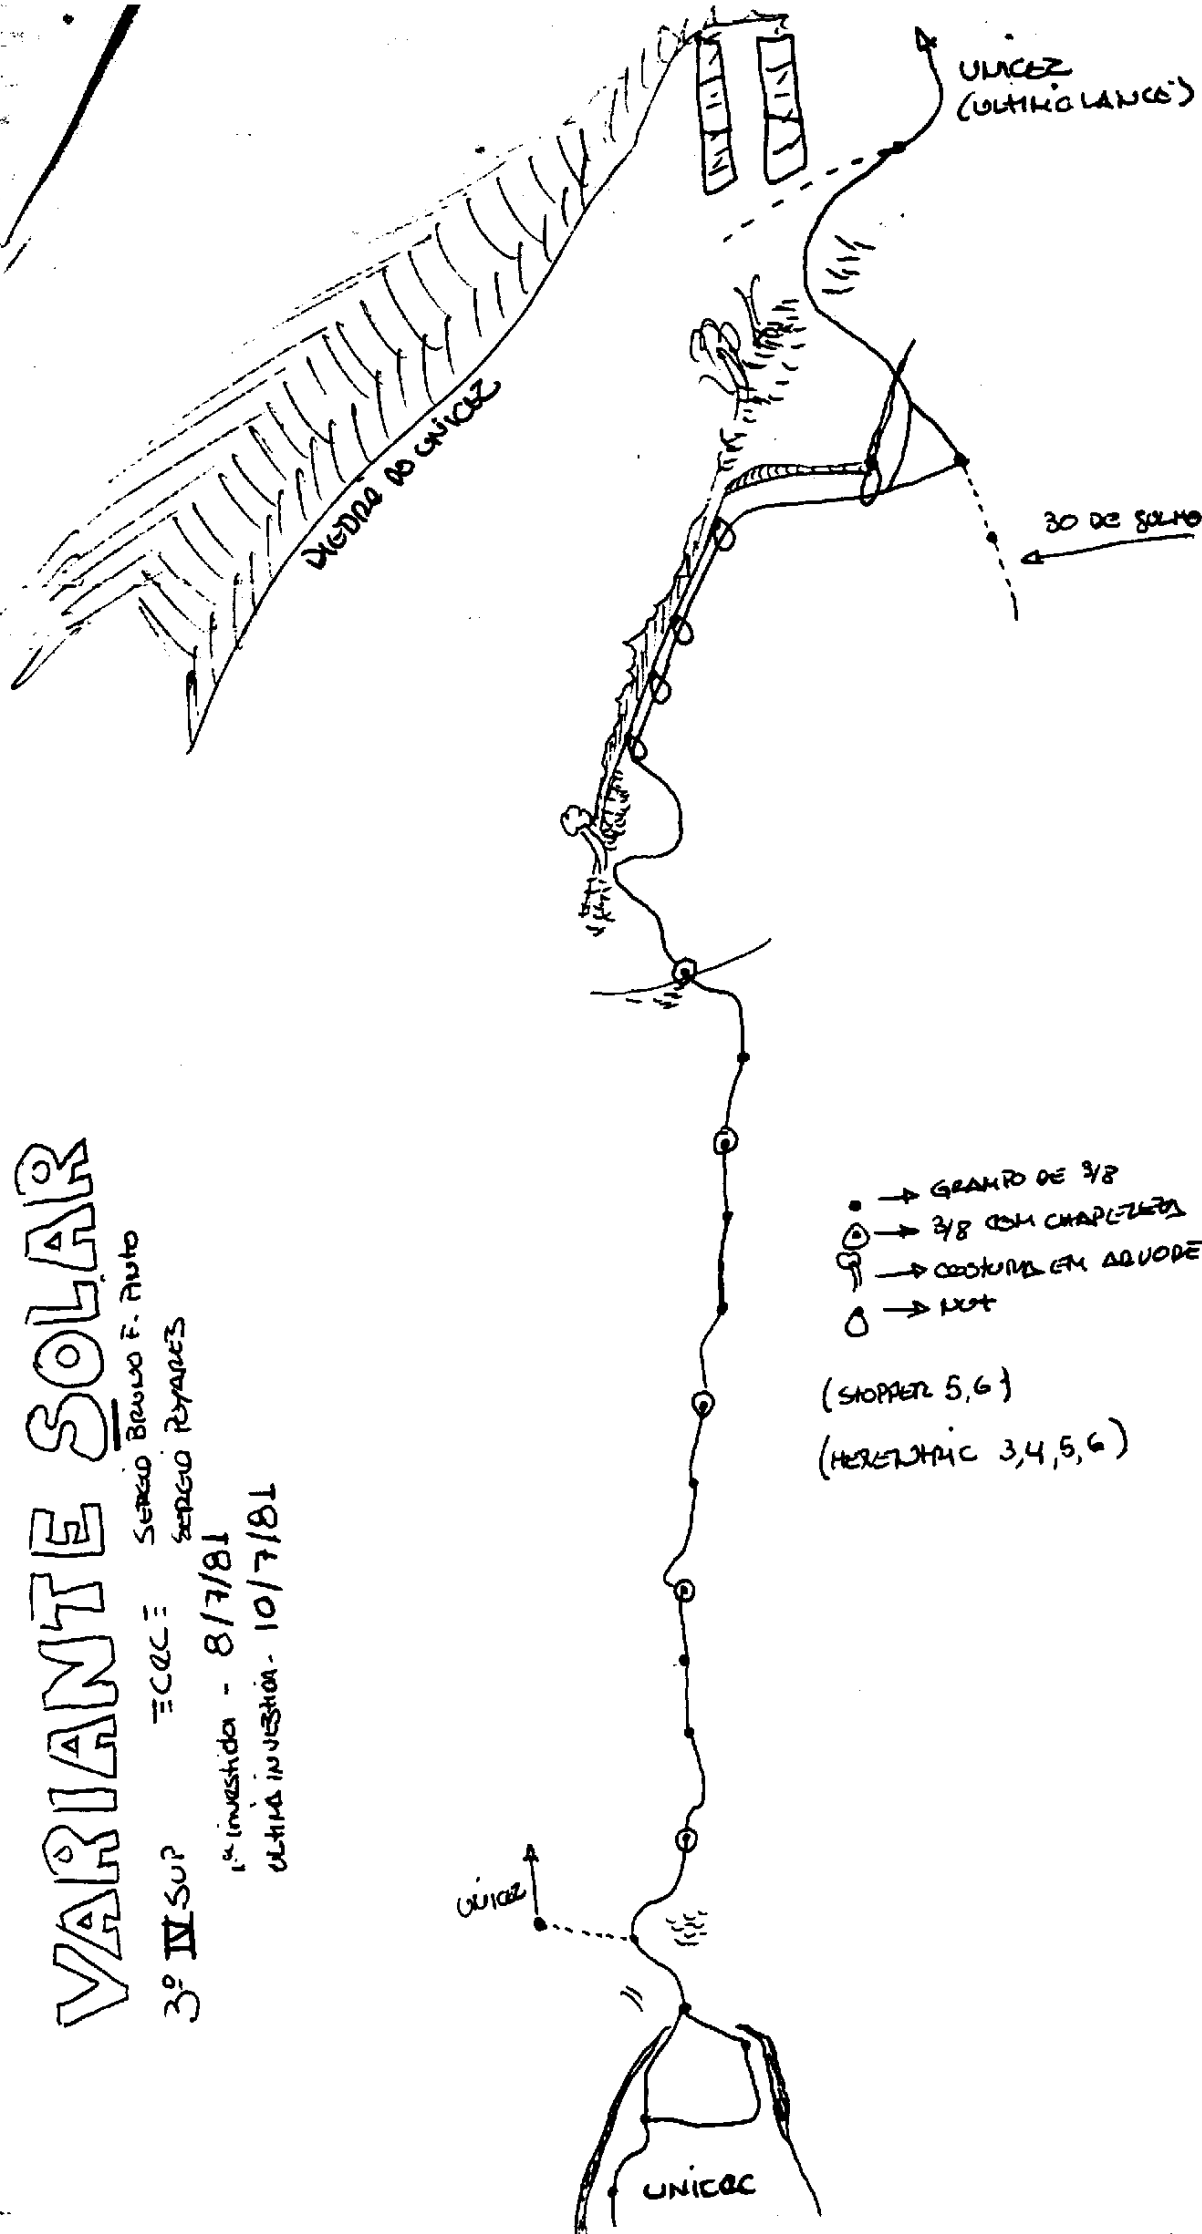

VARIANTE SOLAR

SERGIO BRUNO F. RUIVO
SERGIO RYANDES

FECC

3º IV SUP

1ª INVESTIDA - 8/7/81
ULTIMA INVESTIDA - 10/7/81

- → GRANDE DE 3/8
 - ⊙ → 3/8 COM CHAPUZADA
 - 〰 → COSTURAS EM AQUODE
 - → NET
- (STOPPER 5,6)
(HERCOTIC 3,4,5,6)