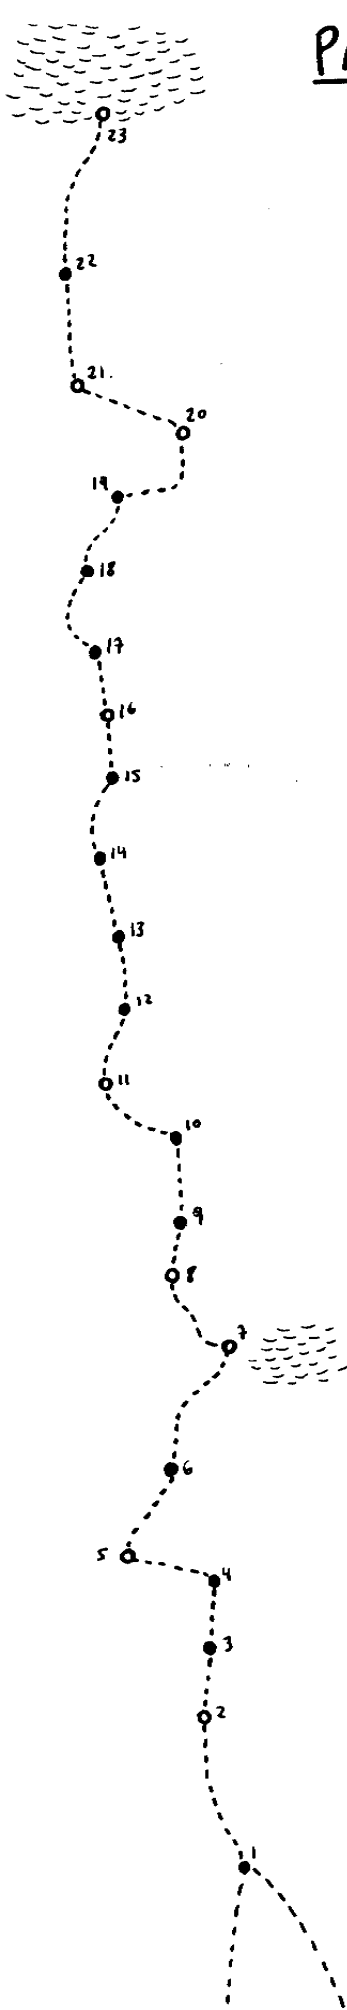

PAREDÃO MADAME SATÃ

4: V (0)

MORRO DO SUMARÉ - RIO DE JANEIRO

(PAREDE DAS ADERÊNCIAS)

ANDRÉ ILHA
LÚCIA DUARTE

200 METROS
CONQUISTA CEP
INVESTIDA FINAL: 14/4/84

{ ● - 3/8"
○ - 1/2"
≡ - MATO