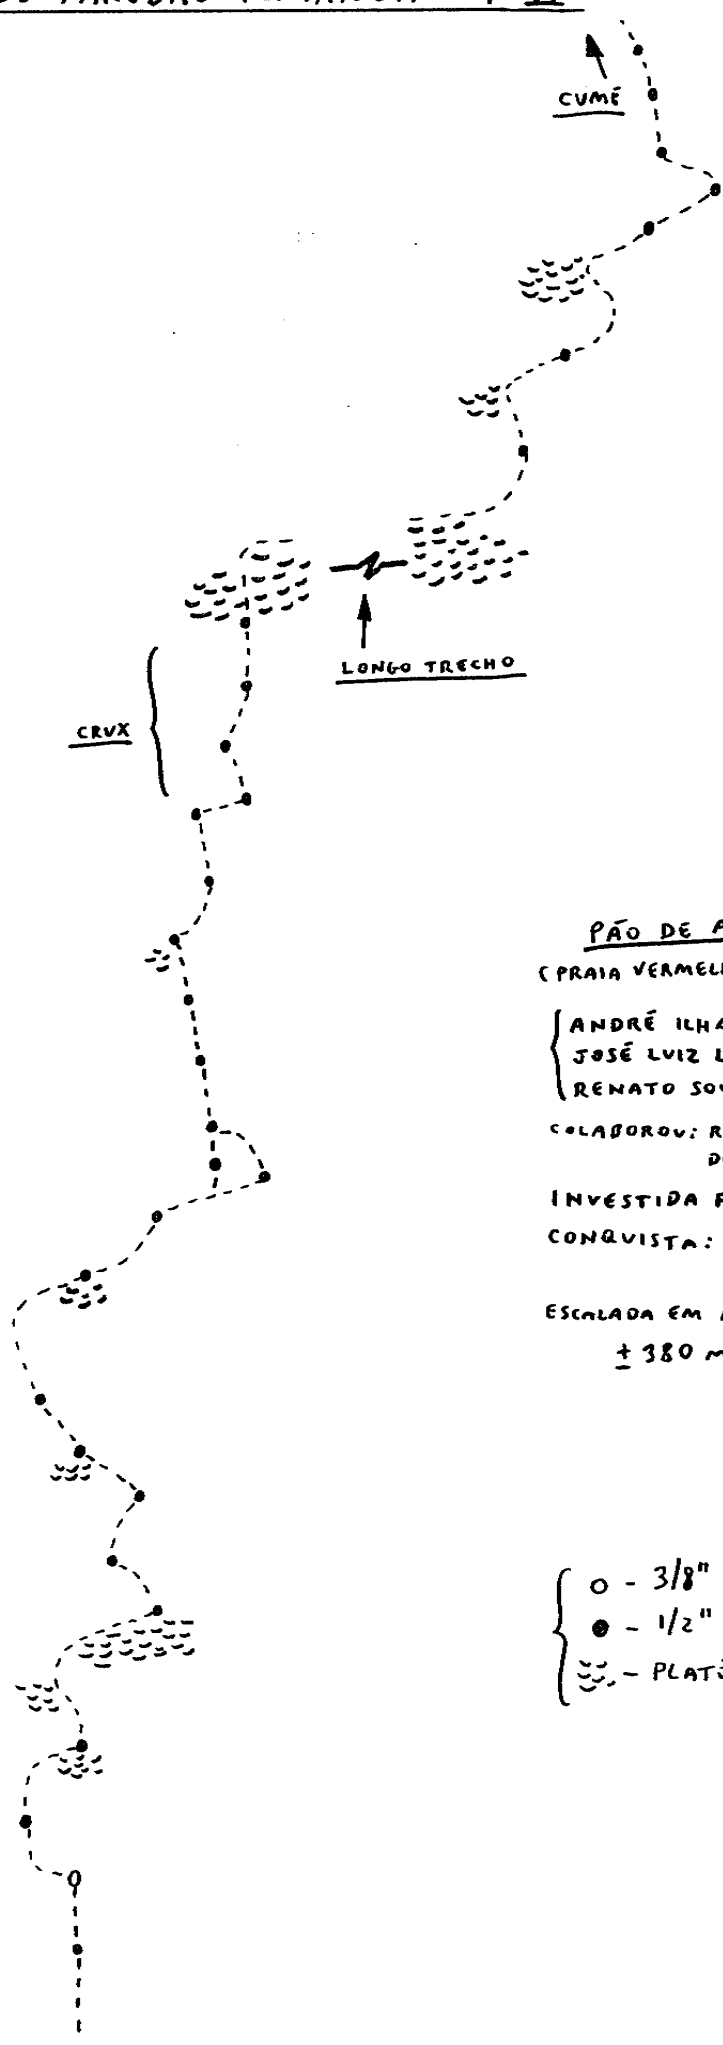

CROQUIS DO PAREDÃO IEMANJÁ - 4º VI

PÃO DE AÇÚCAR

(PRAIA VERMELHA - RIO DE JANEIRO)

- ANDRÉ ILHA
- JOSÉ LUIZ LOZADA
- RENATO SOUZA

COLABOROU: ROBERTO LUIZ PEREIRA DE SOUZA (4ª INVESTIDA)

INVESTIDA FINAL: 23/9/79

CONQUISTA: C.E. GUANABARA / C.E. PETROPOLITANO

ESCALADA EM AGARRAS E ADERENCIA ± 380 m (DESCONTADAS AS CAMINHADAS)

- - 3/8"
- - 1/2"
- ~ - PLATÔ DE MATO

↑  
PAREDÃO ATLANTA