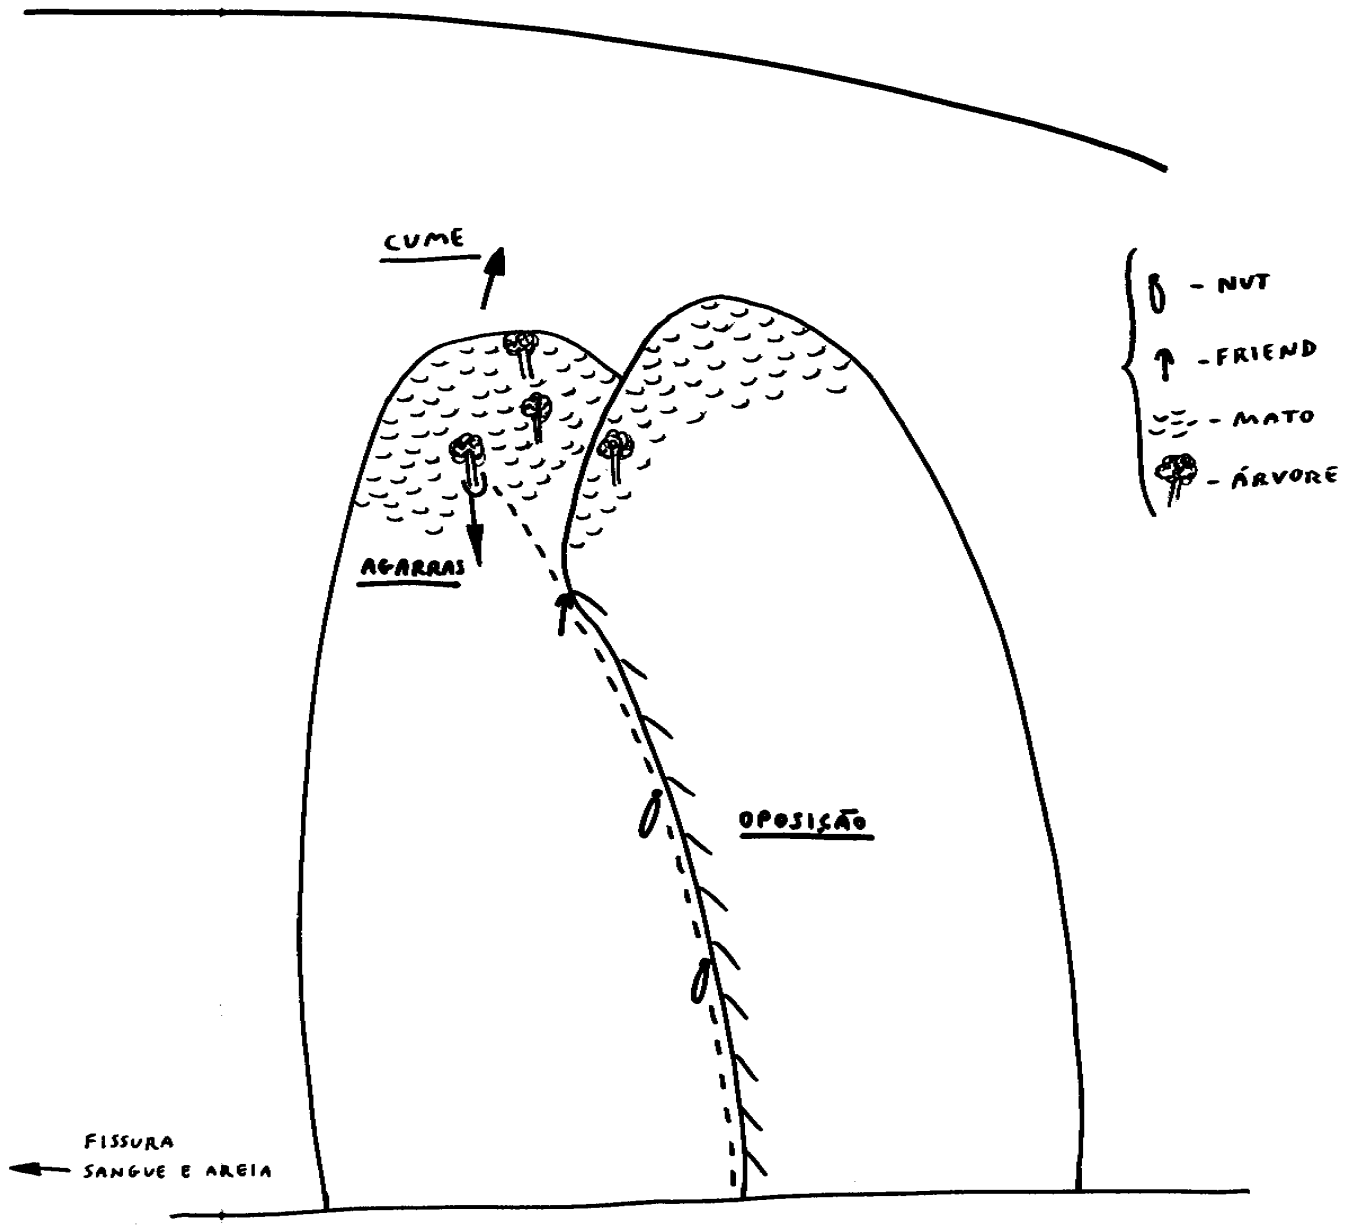

FISSURA MICRO-ENTIDADE-III^{sup}

PEDRA DO PONTAL

(RECREIO DOS BANDEIRANTES - RIO DE JANEIRO)

{ ANDRÉ ILHA
LÚCIA DUARTE

CONQUISTA EM 12/10/87

+ 12 METROS

HEXENTRIS E/OU FRIENDS GRANDES

CONQUISTA C.E. PETROPOLITANO