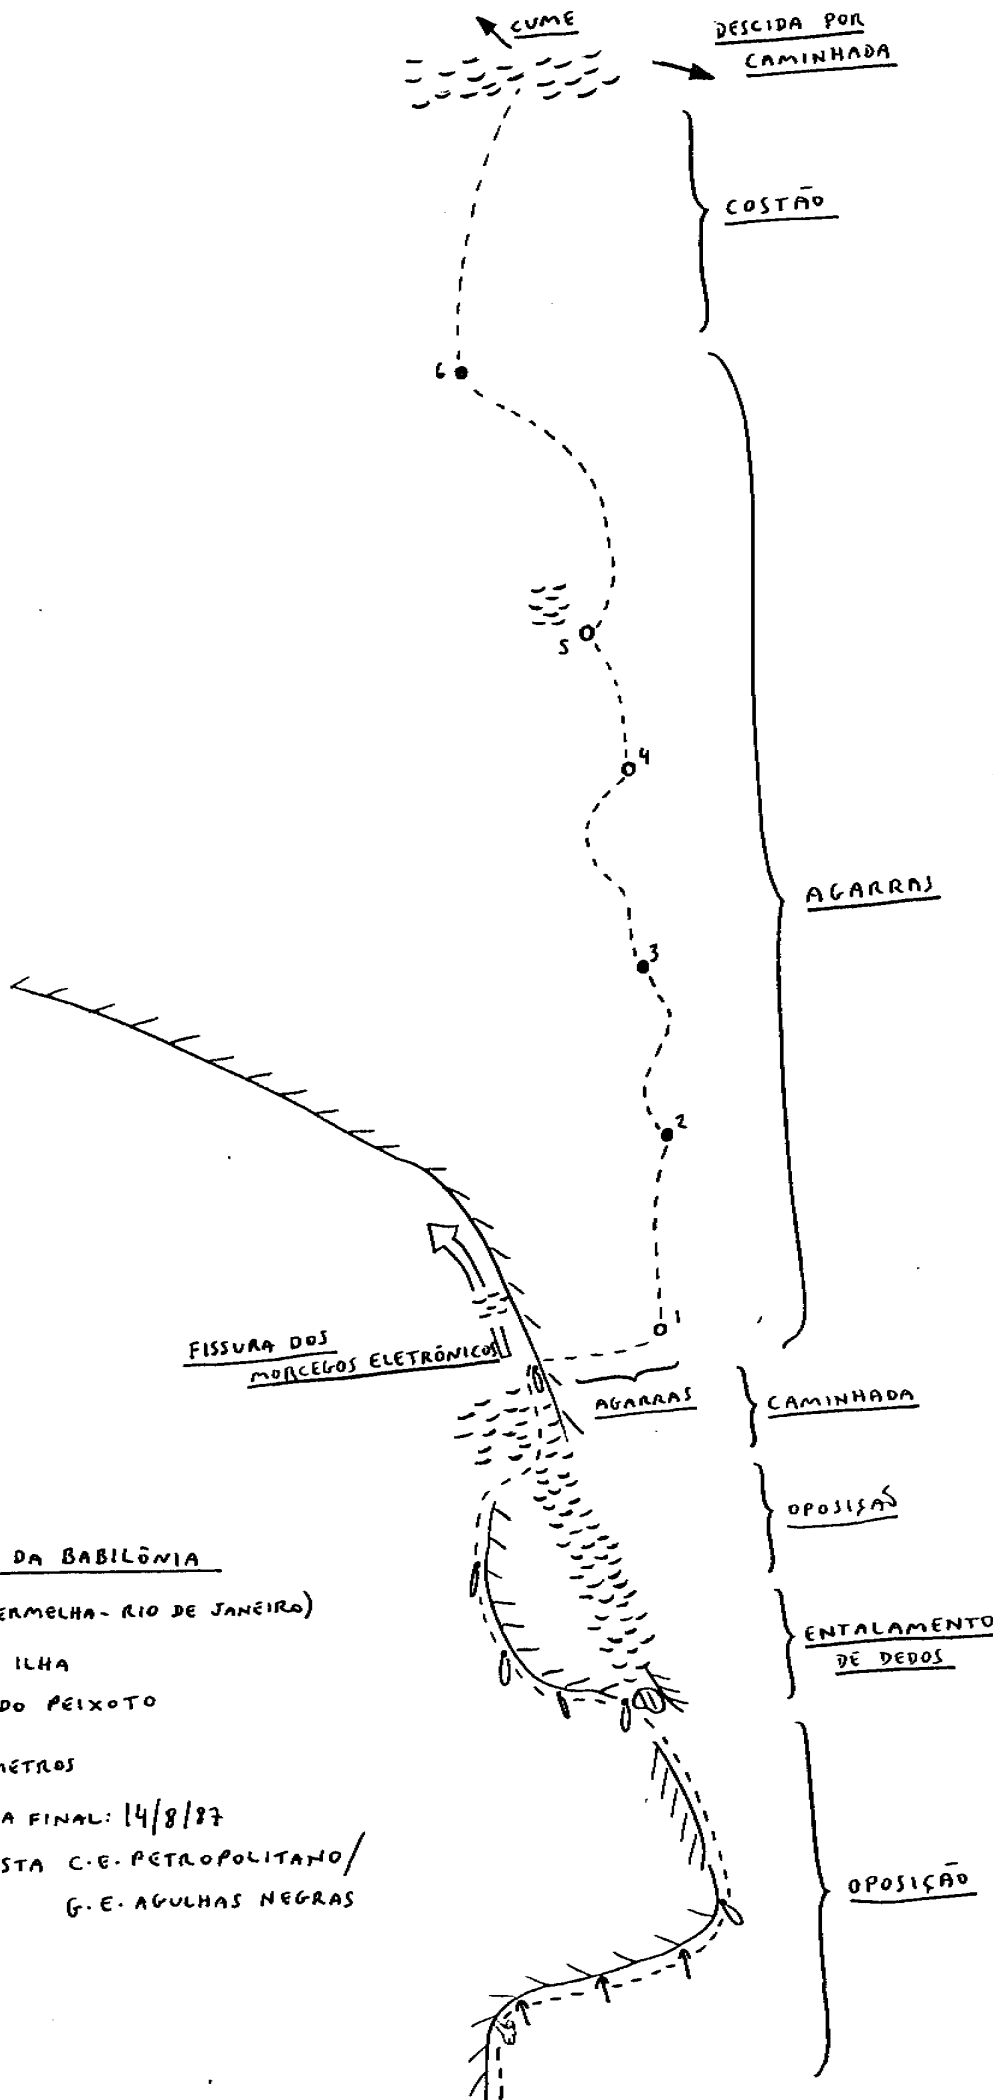

# PAREDÃO SACI-PERERÊ - 4º VI sup

- - NUT
- ↑ - FRIEND
- - GRAMPO DE 3/8"
- - GRAMPO DE 1/2"
- - MATO
- ⊙ - PEDRA ENTALADA

MORRO DA BABILÔNIA  
 (PRAIA VERMELHA - RIO DE JANEIRO)  
 { ANDRÉ ILHA  
 EDUARDO PEIXOTO  
 ± 90 METROS  
 INVESTIDA FINAL: 14/8/87  
 CONQUISTA C.E. PETROPOLITANO/  
 G.E. AGULHAS NEGRAS