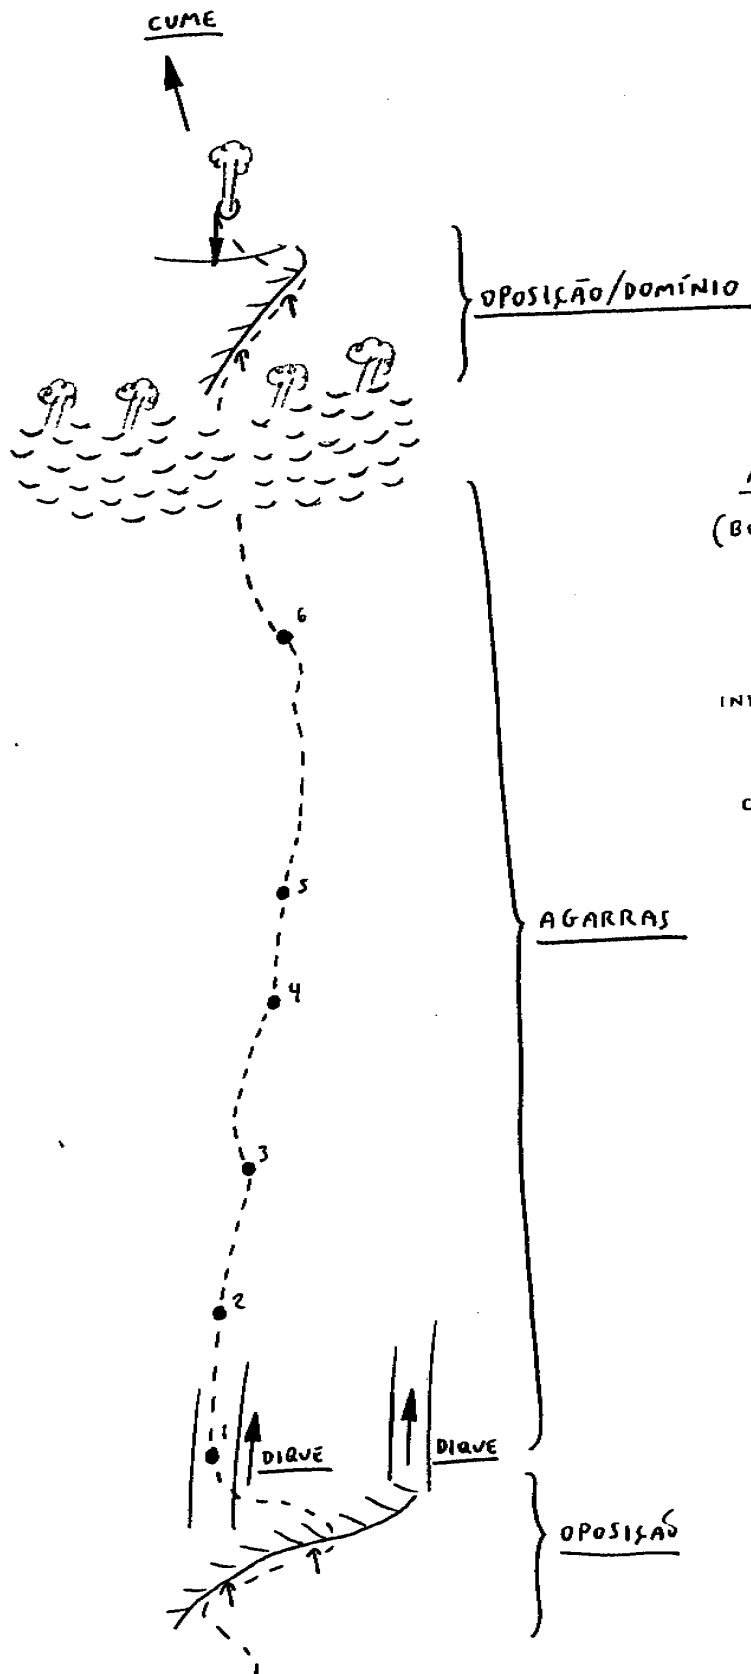

# PAREDÃO NÓS E A ETERNIDADE - 4°VI

- - GRAMPO DE 1/2"
- ↑ - FRIEND
- ≡ - MATO
- ☞ - ÁRVORE

MORRO DE SÃO JOÃO  
(BOTAFOGO - RIO DE JANEIRO)

{ MARCO VIDON  
ANDRÉ ILHA

INVESTIDA FINAL EM 23/1/88

± 60 METROS

CONQUISTA C.E. GUANABARA/  
C.E. PETROPOLITANO