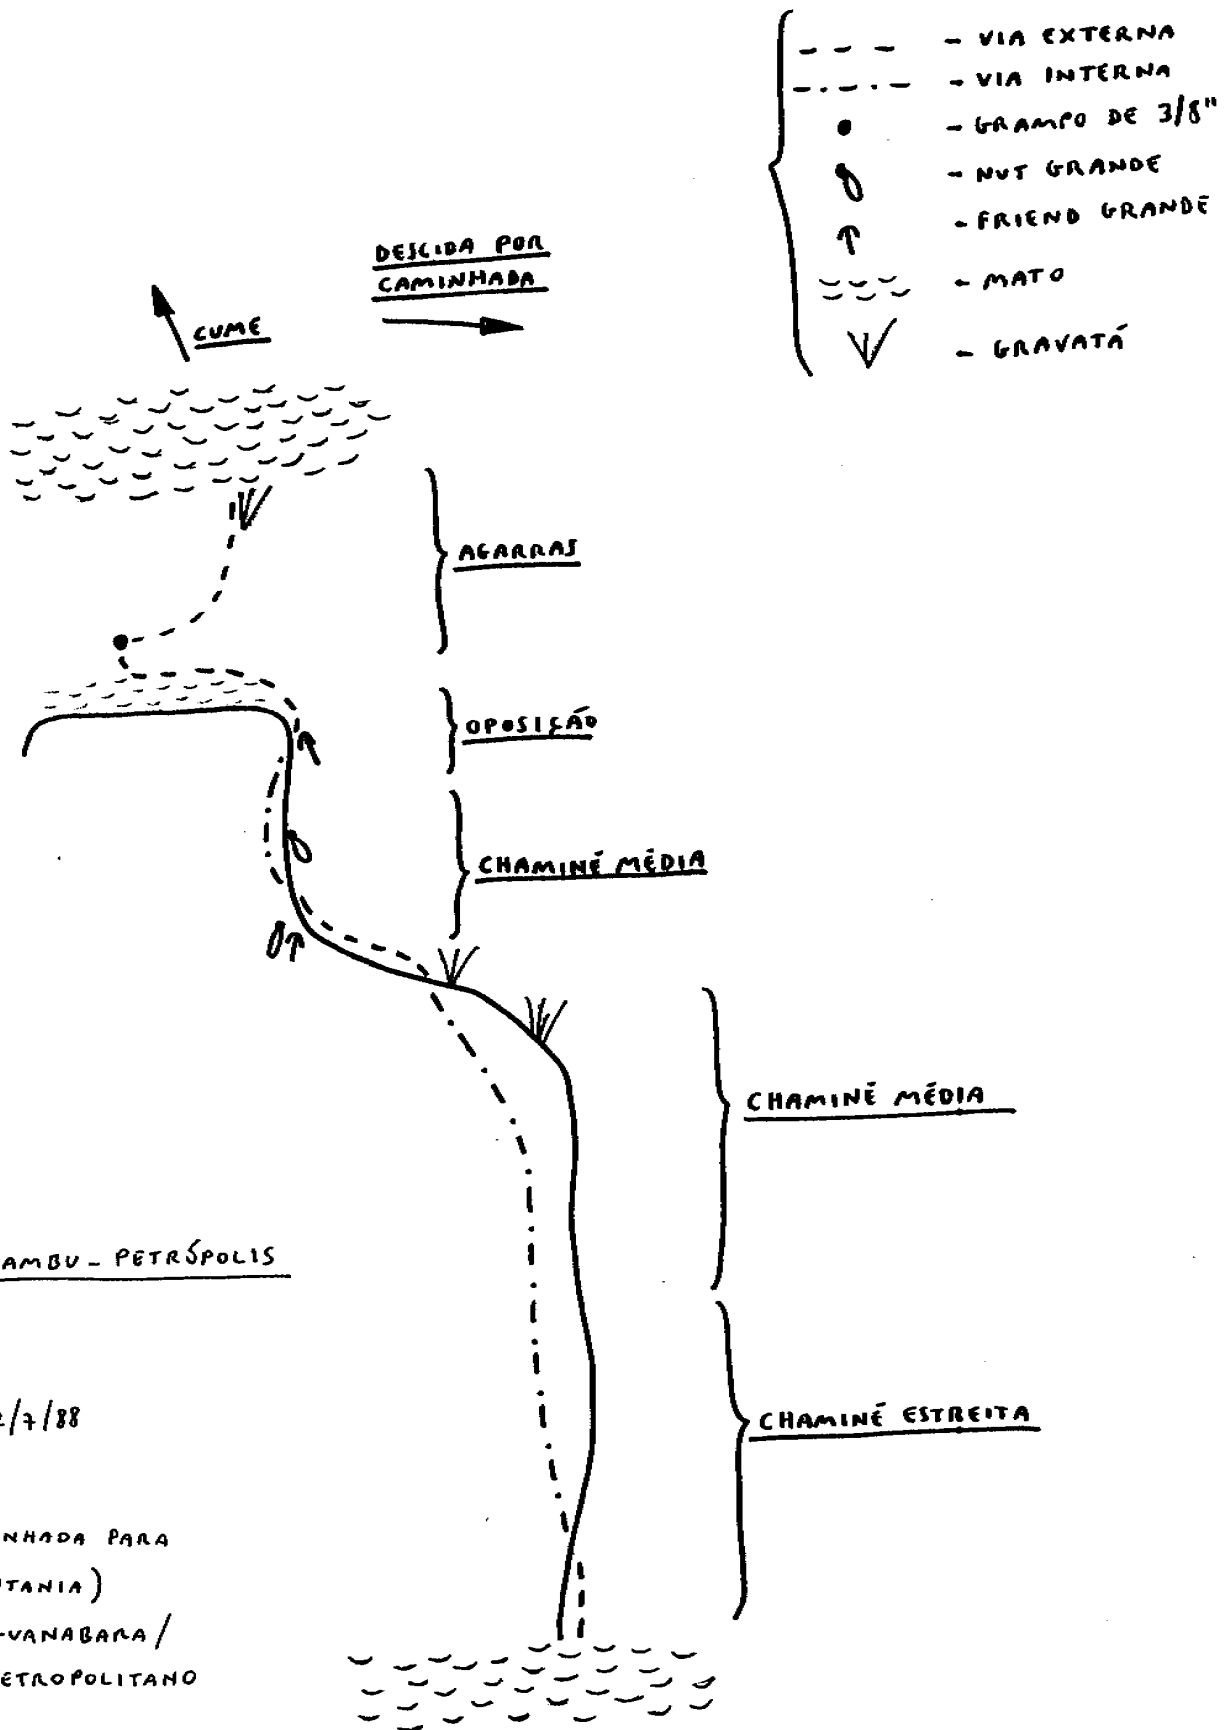

CHAMINÉ TERCEIRA VISÃO - III sup

FALÉSIA EM CAXAMBU - PETRÓPOLIS

{ ANDRÉ ILHA
RENATO SOUTO

CONQUISTA EM 2/7/88

± 35 METROS

(INÍCIO DA CAMINHADA PARA
O ALTO DA VENTANIA)

CONQUISTA C.E. GVANABARA/
C.E. PETROPOLITANO