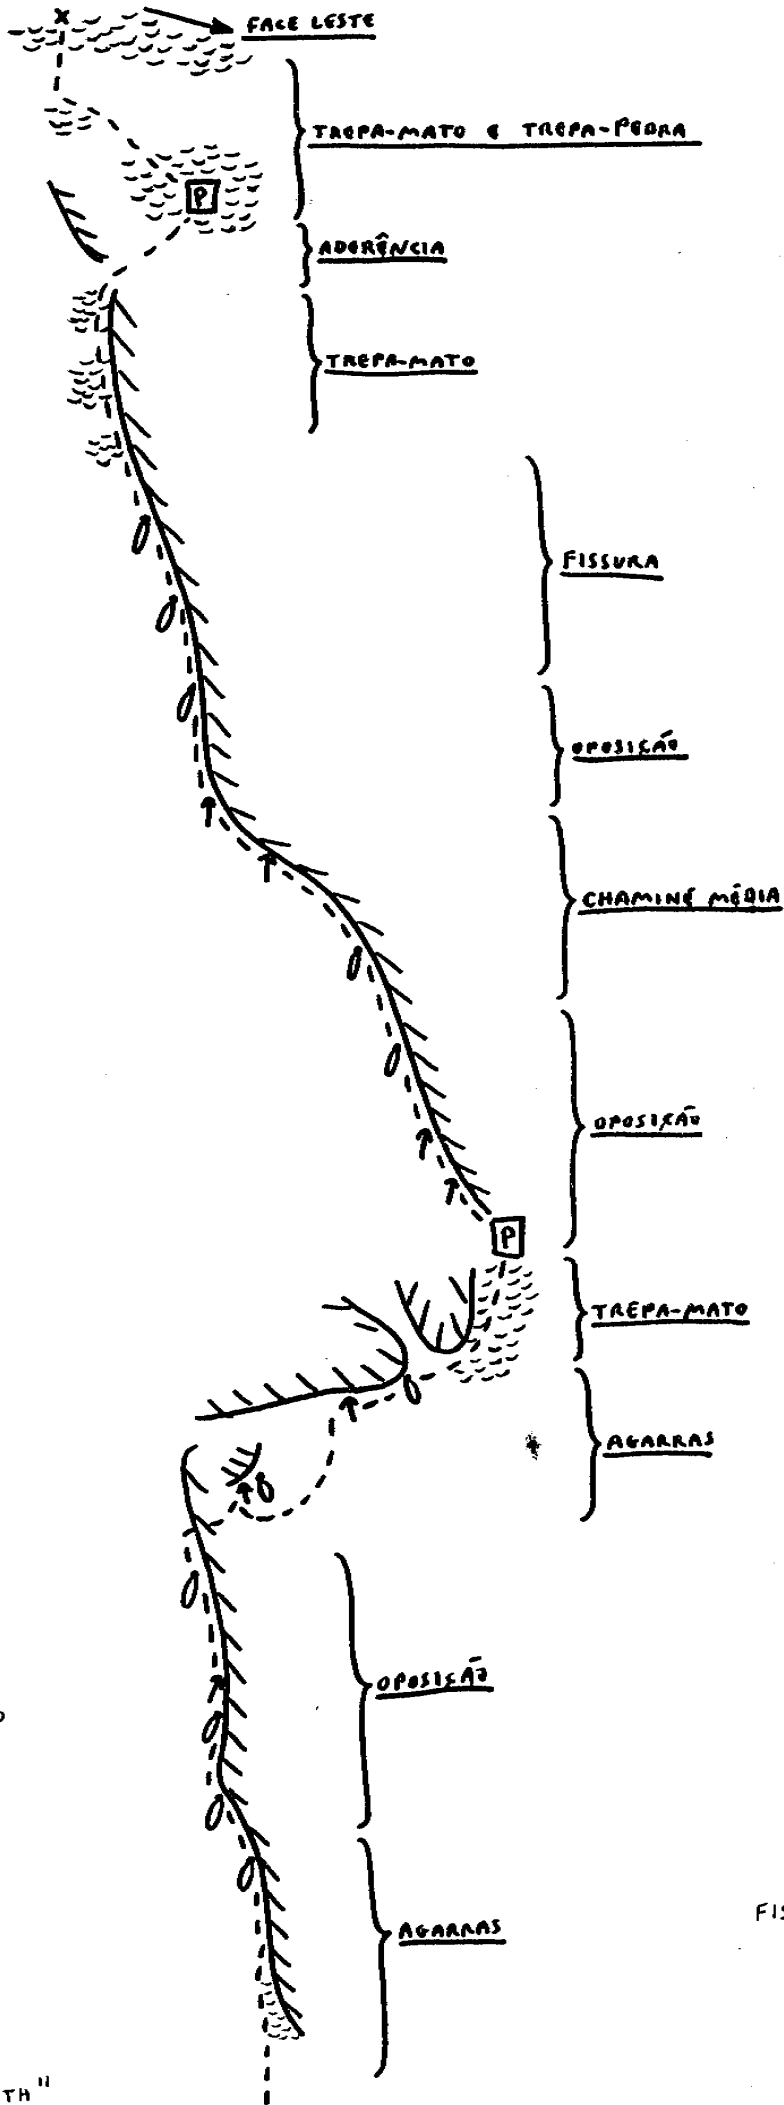

FISSURA TEMPOS MODERNOS - 6° VII

- - NUT
- ↑ - FRIEND
- - PARADA
- ⋯ - MATO

RICARDO DE MORAES
ANDRÉ ILHA

CONQUISTA EM 18/3/89
± 85 METROS

DEDO DE DEUS - FACE SUL
(PARNA - SERRA DOS ÓRGÃOS)

CONQUISTA C.E. PETROPOLITANO

"DIEDRO SALOMITH"

FACE LESTE
FISSURA DO PSEUDO ALPINISTA