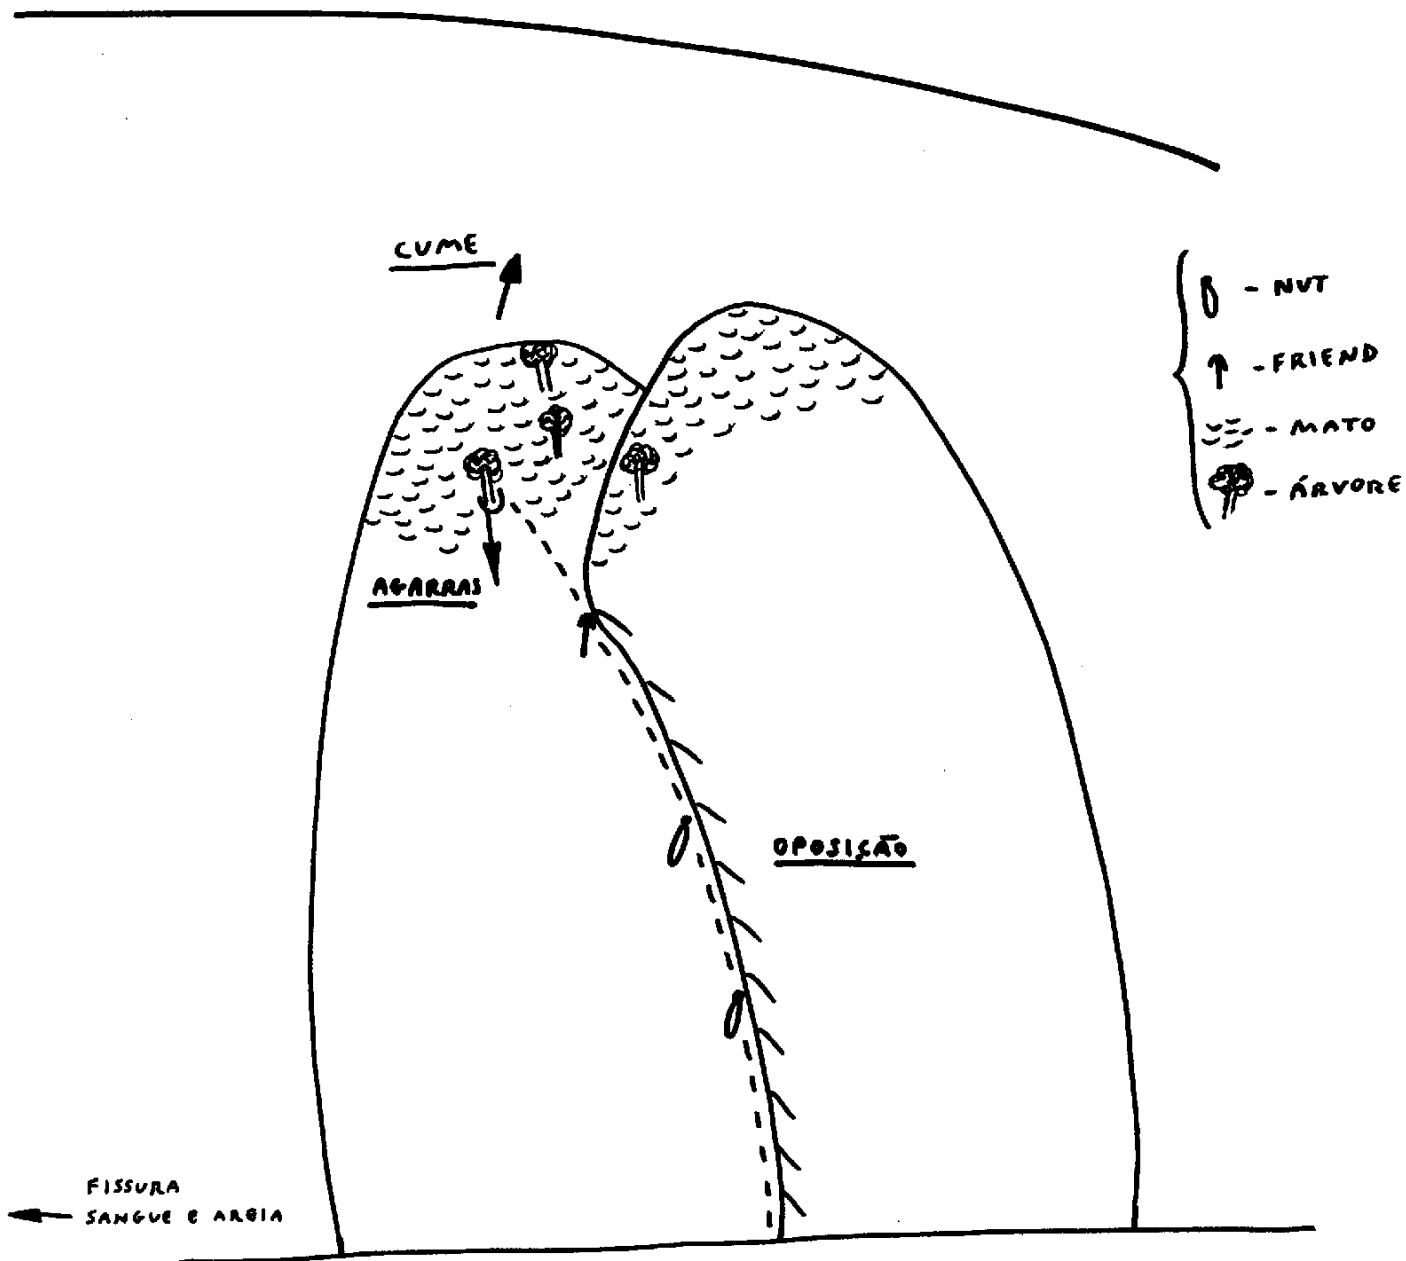

FISSURA MICRO-ENTIDADE - III sup

PEDRA DO PONTAL

(RECREIO DOS BANDEIRANTES - RIO DE JANEIRO)

{ ANDRÉ ILHA
LÚCIA DUARTE

CONQUISTA EM 12/10/87

± 12 METROS

HEXENTRICS E/OU FRIENDS GRANDES

CONQUISTA C.E. PETROPOLITANO