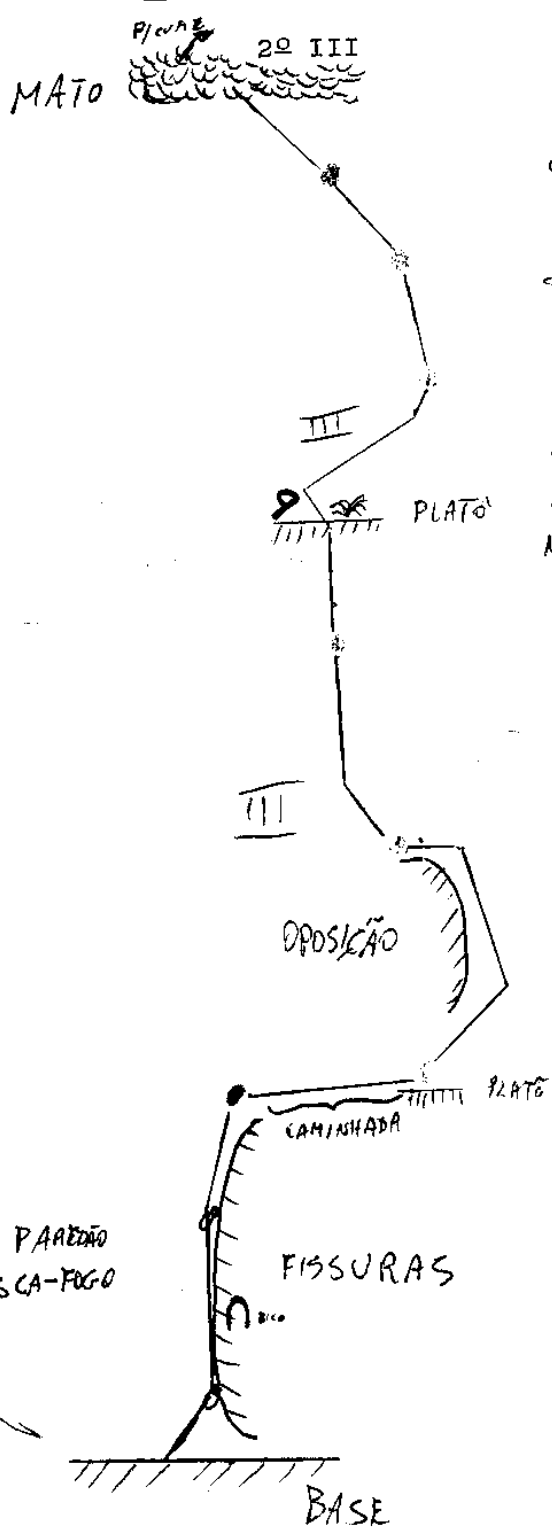

CENTRO EXCURSIONISTA PETROPOLITANO

RUA IRMÃOS D'ANGELO N.º 39 - S/L 5 - ED. IMPERIAL

25600 - PETRÓPOLIS - ESTADO DO RIO

DE UTILIDADE PÚBLICA - SEDE PRÓPRIA

PAREDÃO ASMODEU

Local: MONTE FRONDO
(Estrada da Saudade - Petrópolis)

2º III
03/04/83

JEFERSON DA COSTA
ANTONIO CARLOS MAGALHÃES
MARCIO KOPTKE
MARCOS GALL

MPOS 1/2 - ●
5/16 - ●
UTS - ○
CO DE PEDRA - ▽
TON - P