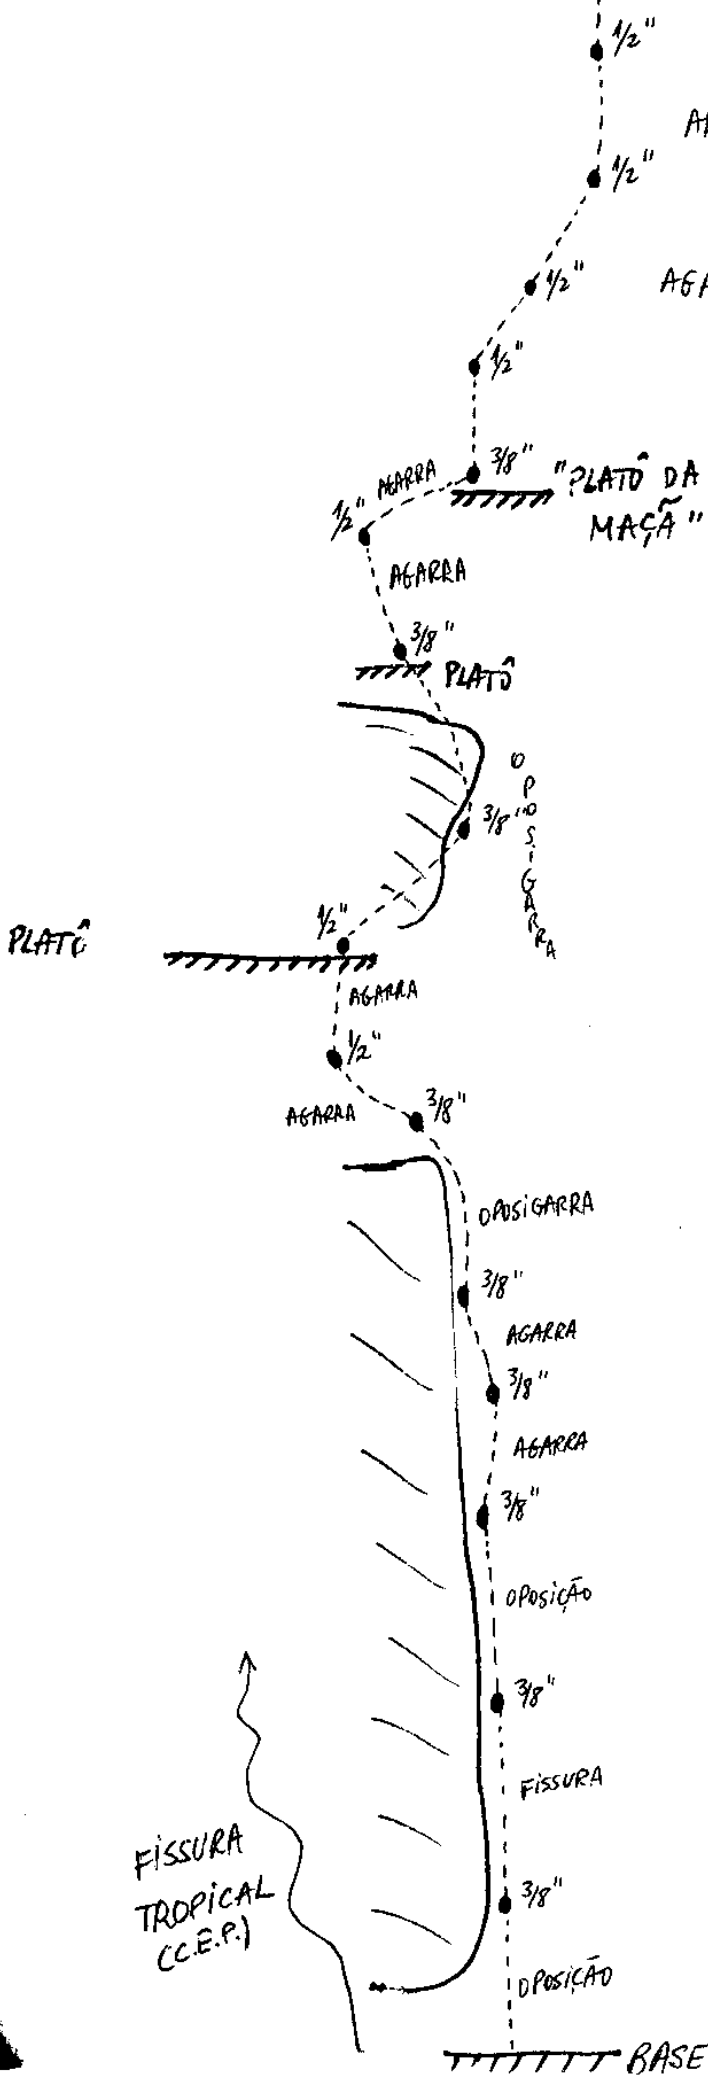

ARVORE FLORESTA

DIEDRO PÉGASO
 Morro da Babilônia - RJ
 4° IV
 (DIEDRO INFERNAL)

Centro Excursionista Petrópolis

26/12/77

EXTENSÃO : 100 m

- PAULO ROBERTO FERREIRA
- ANDRÉ RIBAS
- ANTONIO CARLOS MAGALHÃES
- MÁRIO ARNAUD

FISSURA
 TRÓPICAL
 (C.E.P.)