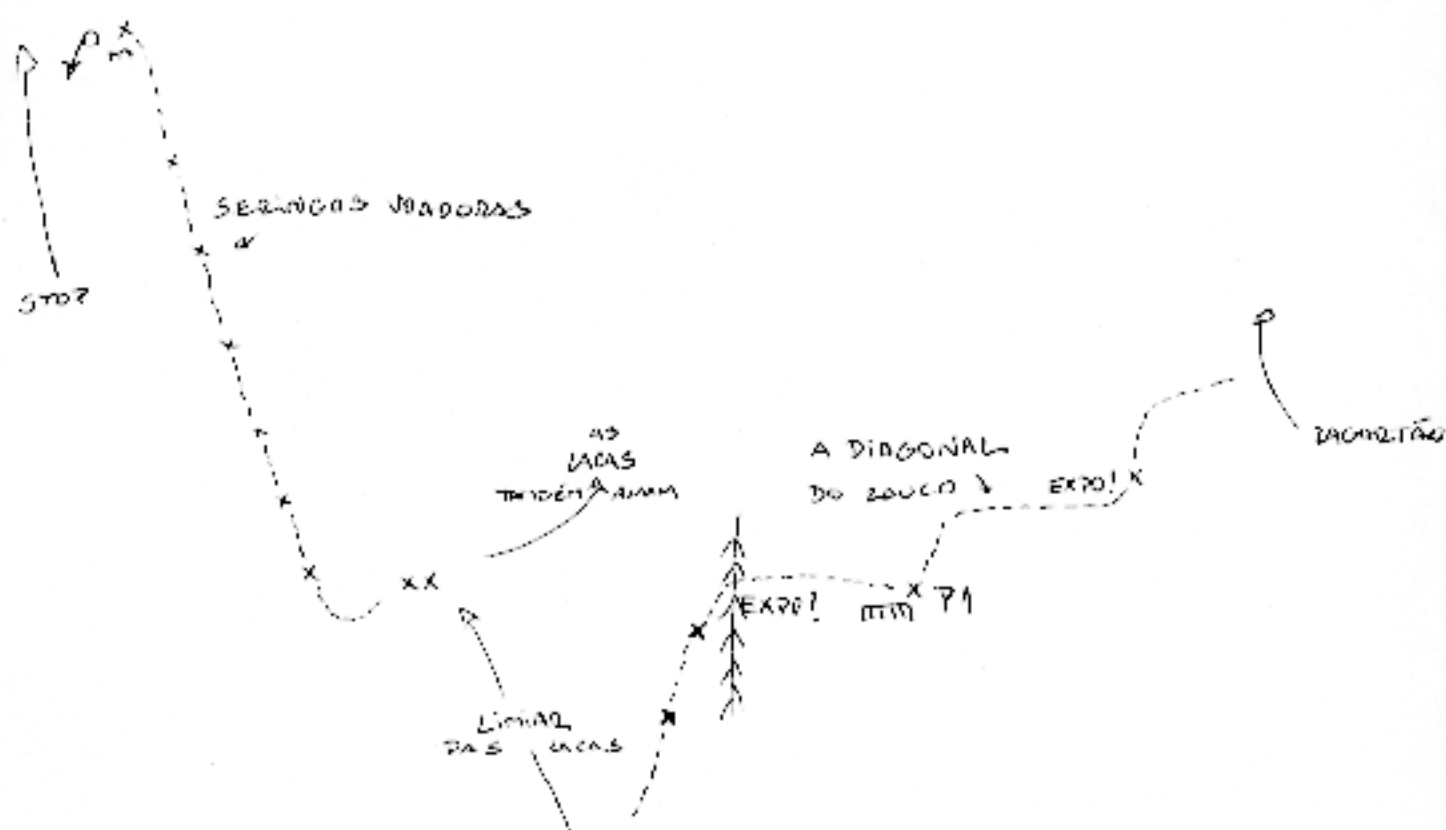

SERINGAS MADURAS - 7C  
 DIAGONAL DO LOUÇO - 6+

SERINGAS MADURAS - 7C  
 FACE-SUL DO PÃO DE AÇÚCAR - TOTEM  
 1995  
 FLAVIO DAFLOW, LUIZ CLÁUDIO "PITA" E HILLO  
 35 METROS.

A DIAGONAL DO LOUÇO - 6+  
 FACE-SUL DO PÃO DE AÇÚCAR  
 1995  
 FLAVIO DAFLOW E ~~RAE~~ LUIZ CLÁUDIO "PITA"  
 40 METROS

- P1 P2 P3
- X GRAMPO
- ↑ ABESTA
- EXPO! EXPOSTO
- P1 PARADA
- ↙ RAPPÉL