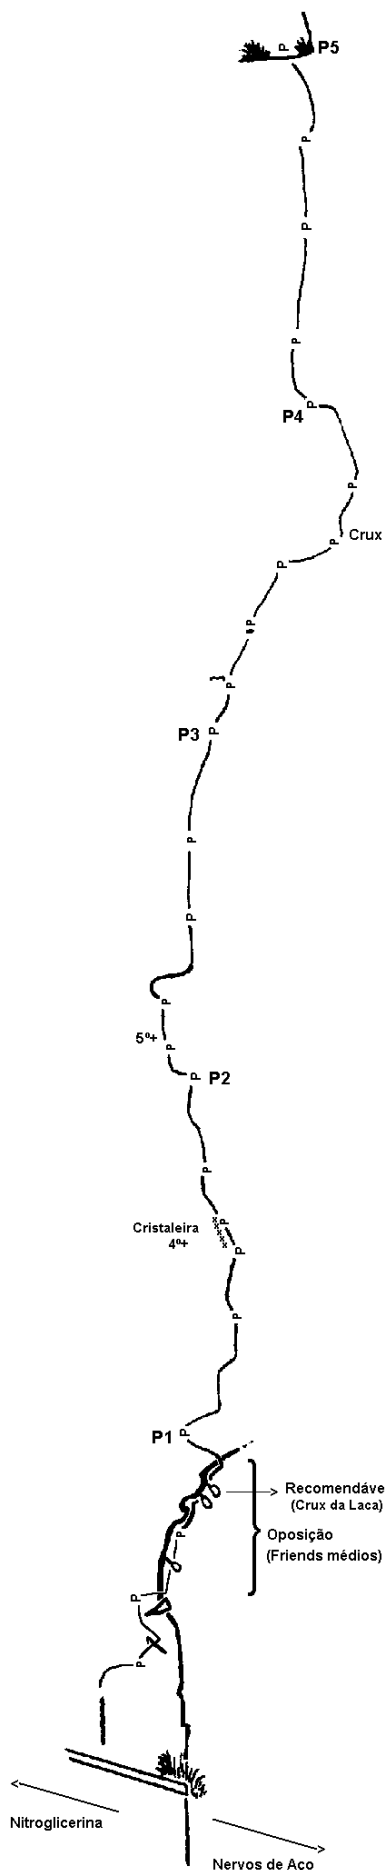

Final da
□ □ Nervos de Aço

O SEGREDO DO ABISMO

Dona Marta - Face SE - Laranjeiras

Graduação sugerida: 4º V+

Extensão: 240 metros

Proteção Fixa: 24 grampos de 1/2

Proteção Móvel: 3 Friends médios

• Grampos 1/2 olhau 3/8

• Grampos 1/2 olhau 1/4

Conquistadores: (Março 99)

Miguel Monteza Rego

Léo S.P. Siqueira

Alexandre Siqueira

Suporte:

Ana Paula Pires

Guilherme Fonseca

Cláudio Bustamante (J.J.)

Lauro Cavalcanti

Acesso:

Parar na rua Couto Fernandes.

Seguir trilha à direita, entrar à esquerda no capim colonião, subindo reto em direção às aderências.

(Consultar: Nitroglicerina ou La Niña)