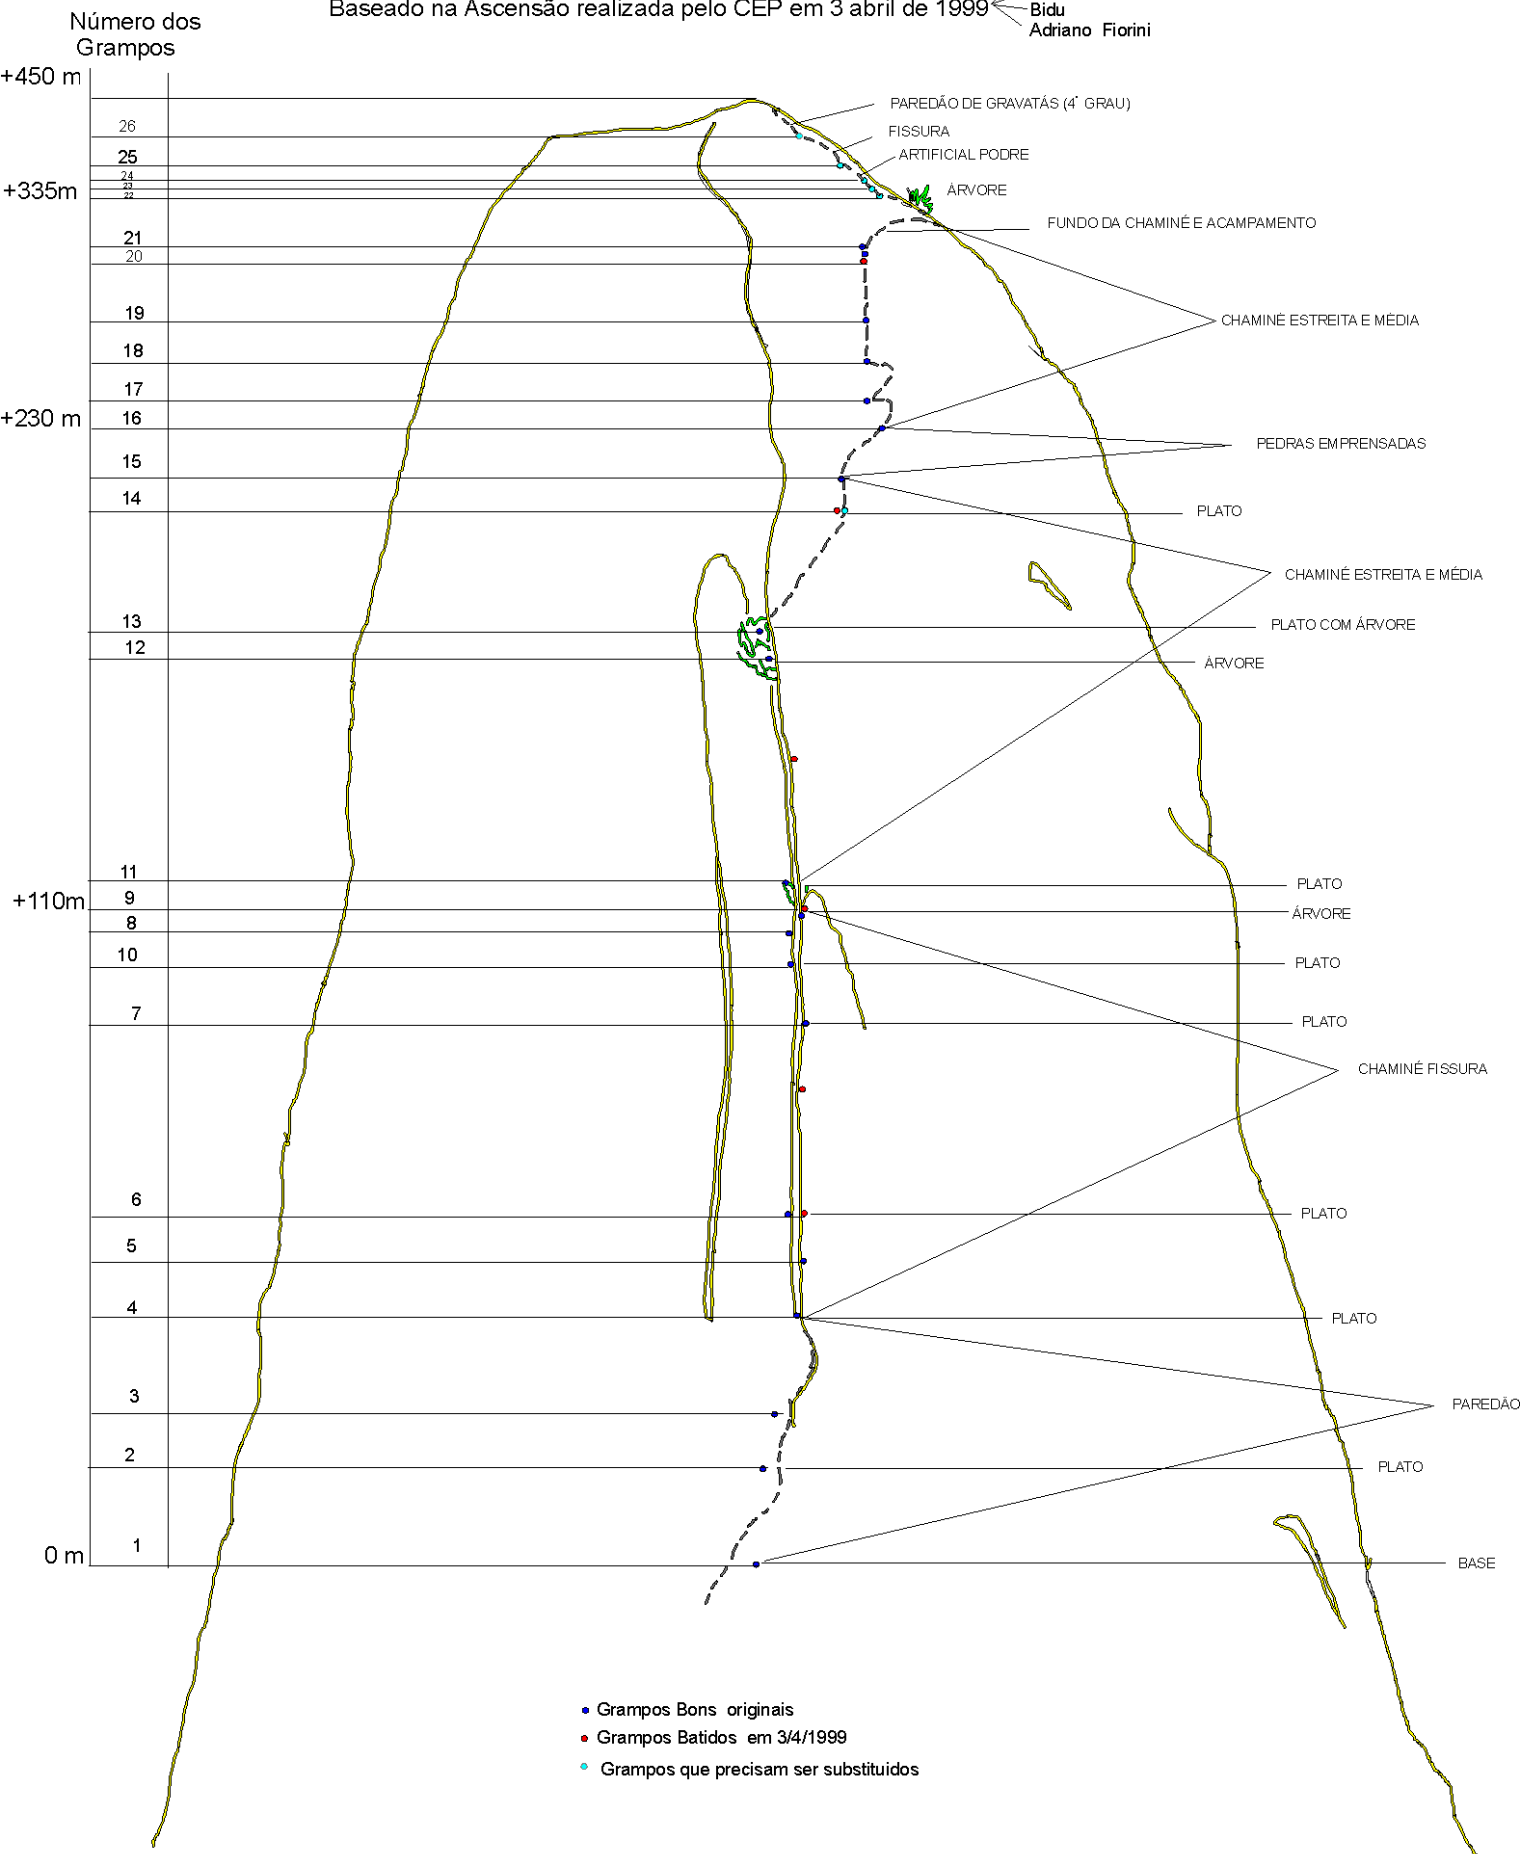

PEDRA DA AGULHA - PANCAS - ES CHAMINÉ BRASÍLIA - 5° GRAU - CERJ

Conquista de Guisepe Pellegrine 16 de julho de 1959

Baseado na Ascensão realizada pelo CEP em 3 abril de 1999

Jeferson Monteiro
Marcel Leoni
Bidu
Adriano Fiorini

- Grampos Bons originais
- Grampos Batidos em 3/4/1999
- Grampos que precisam ser substituídos

ESTE CROQUI MOSTRA A CHAMINÉ BRASÍLIA
TAL QUAL COMO ELA APRESENTA VISTO A 150 M DA BASE

BASEADO NO CROQUI DE JACOBUS GERITSE

- 1 RAPEL - ARVORE 60 M (EM PARTE DESESCALADO PELO MARCEL)
- 2 RAPEL - ARVORE ATE A CHAMINÉ 60 M (SENDO QUE O BIDU FEZ 2 VEZES, DA ARVORE E DE UM GRAMPO ACIMA DA FISSURA)
- 3 RAPEL - DEFAZ A HORIZONTAL - BATIDO UM GRAMPO
- 4 RAPEL - BATIDO UM GRAMPO - PLATO BOM COM EXCREMENTO DE ANDORINHA
- 5 RAPEL - BATIDO UM NOVO GRAMPO - TODOS FICARAM PENDURADOS