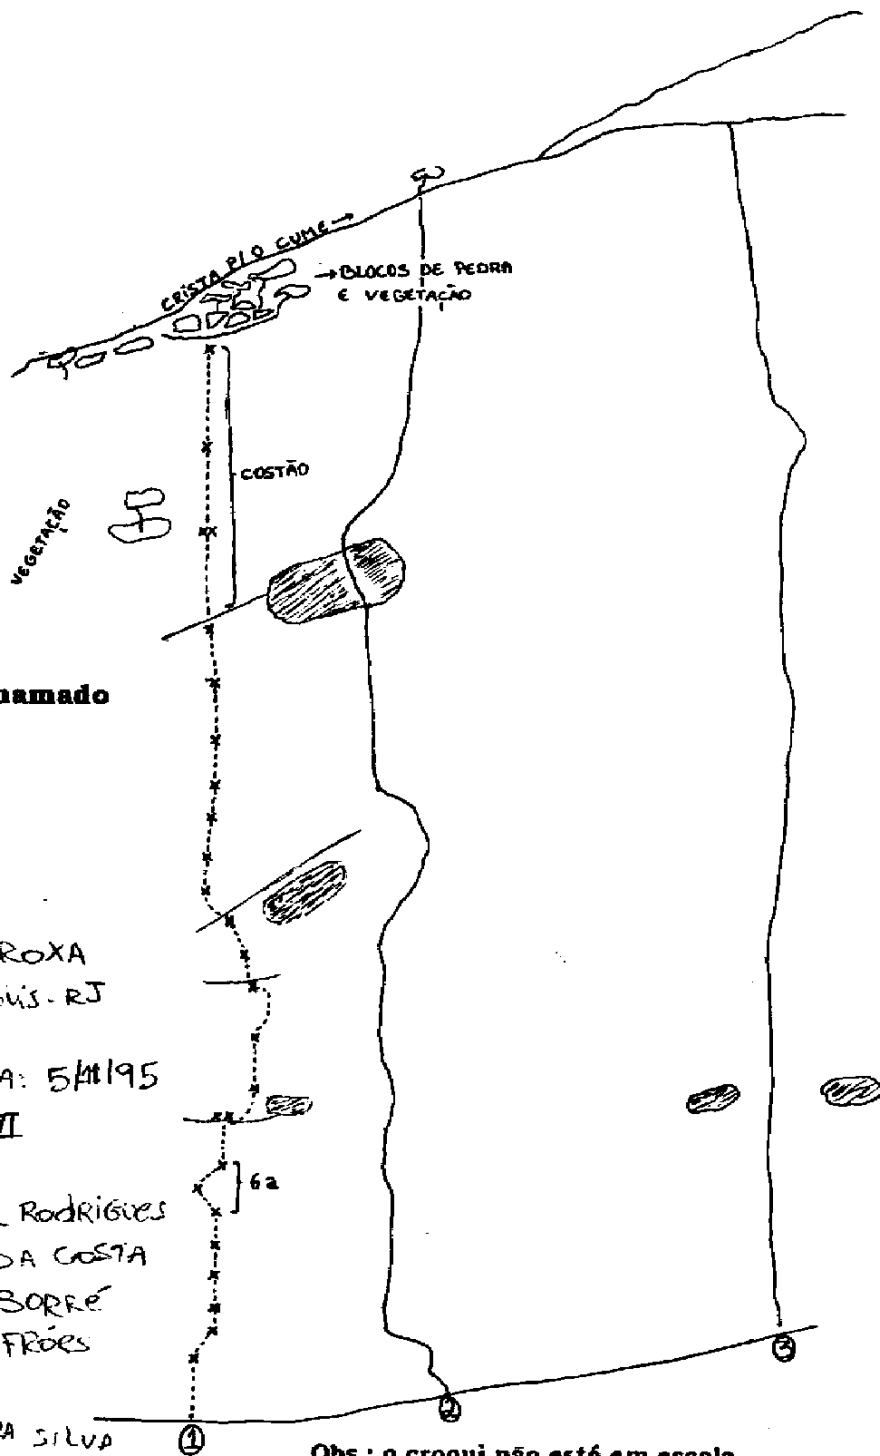

CENTRO EXCURSIONISTA PETROPOLITANO

RUA IRMÃOS D'ANGELO N.º 39 - S/L 5 - ED. IMPERIAL

25640 - PETRÓPOLIS - ESTADO DO RIO

DE UTILIDADE PÚBLICA - SEDE PRÓPRIA

Croqui do *Paredão Bezerro Desmamado*

1. Paredão Bezerro Desmamado

2. Paredão Vaca Preta

3. Paredão Boi Reto

CEP

LOCALIZAÇÃO: PEDRA ROXA

SECRETÁRIO - PETRÓPOLIS - RJ

EXTENSÃO: 160m

DATA DA CONQUISTA: 5/11/95

CLASSIFICAÇÃO: 5º-VI