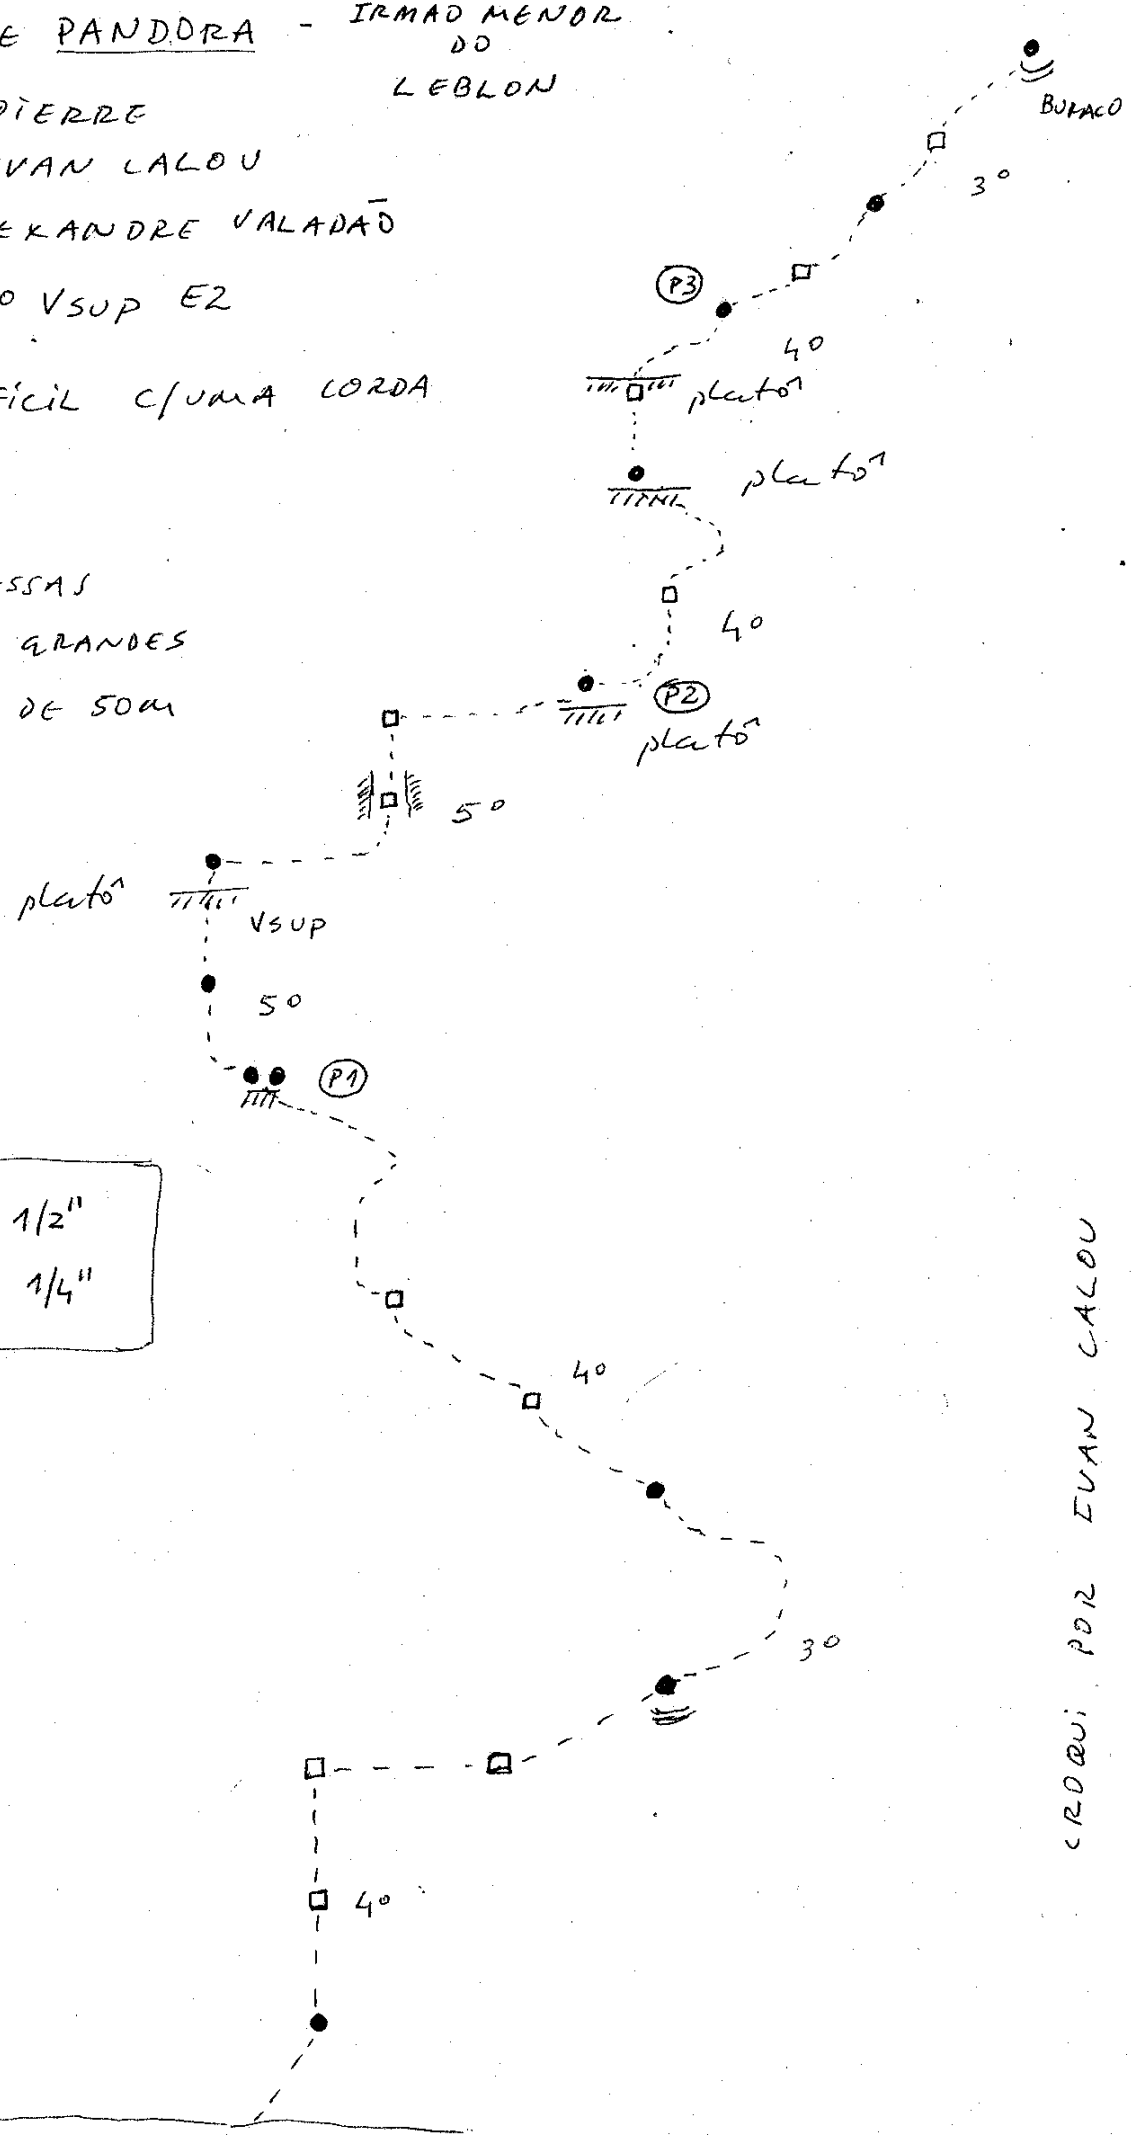

CAIXA DE PANDORA - IRMÃO MENOR DO LEBLON

JEAN PIERRE
JOSE IVAN CALOU
LUIZ ALEXANDRE VALADAÑO

40 VSUP E2

RAPEL DIFÍCIL C/UMA CORDA

MATERIAL:

- 10 EXPRESSAS
- 5 FITAS GRANDES
- 1 CORDA DE 50M

● GRAMPO DE 1/2"

□ GRAMPO DE 1/4"

CREADO POR IVAN CALOU

SOLARIS