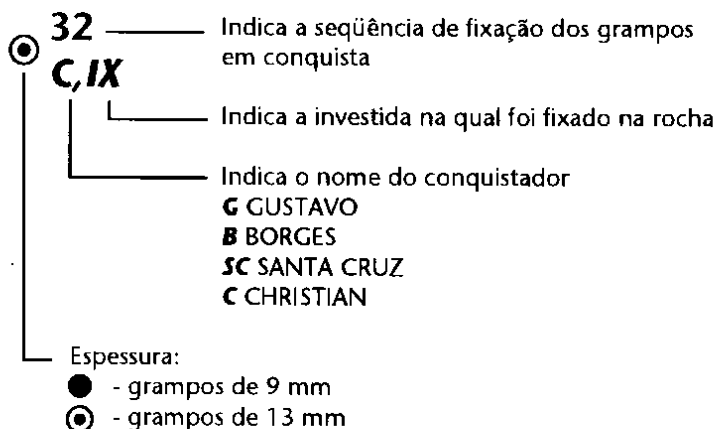

PAREDÃO LEONEL BRIZOLA

PARQUE NACIONAL DA TIJUCA
RIO DE JANEIRO - RJ

LOCALIZAÇÃO

MORRO DO ANDARAÍ MAIOR

CLASSIFICAÇÃO

ESCALADA DE 5º GRAU,V

EXTENSÃO

143 m

DESNÍVEL

110 m

CONQUISTADORES

BORGES, CHRISTIAN, FILIPE, GUSTAVO, PRADO,
SANTA CRUZ, SCHIAVON E TARCÍSIO

INVESTIDAS

I	16/12/90	Gustavo, Borges
II	05/05/91	Gustavo, Borges, Prado
III	05/10/91	Gustavo, Borges, Schiavon
IV	06/10/91	Gustavo, Borges, Christian
V	12/10/91	Gustavo, Santa Cruz
VI	08/12/91	Gustavo, Santa Cruz, Borges, Filipe
VII	28/03/93	Gustavo, Borges, Filipe
VIII	24/04/93	Gustavo, Santa Cruz, Borges, Christian
IX	01/05/93	Gustavo, Santa Cruz, Borges, Christian

REGRAMPEAÇÕES

X	21/08/93	Gustavo, Santa Cruz, Prado, Christian
XI	18/09/93	Gustavo, Santa Cruz, Borges, Tarcísio
XII	17/10/93	Gustavo, Santa Cruz, Christian

Os grampos afixados na rocha serão caracterizados da seguinte maneira:

ESCALA: 1:250

Autores do croqui: Ricardo Borges e Gustavo Mello