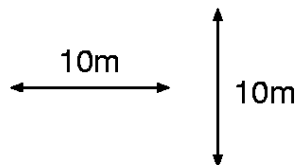

Como Nascem os Anjos

CEC - Clube Excursionista Carioca

Guaduação: 3° V E2

Extensão: 110m

Proteção: 14 grampos de 1/2"

Localização: Contraforte do Corcovado

Acesso pela Rua Viúva Lacerda

Conquista: janeiro de 2003

Conquistadores:

Guilherme Fonseca (Piu-Piu)

gfonseca@esc.microlink.com.br

Miguel Monteza (Miguel Aderência)

monteza@antares.com.br

Escala aproximada: