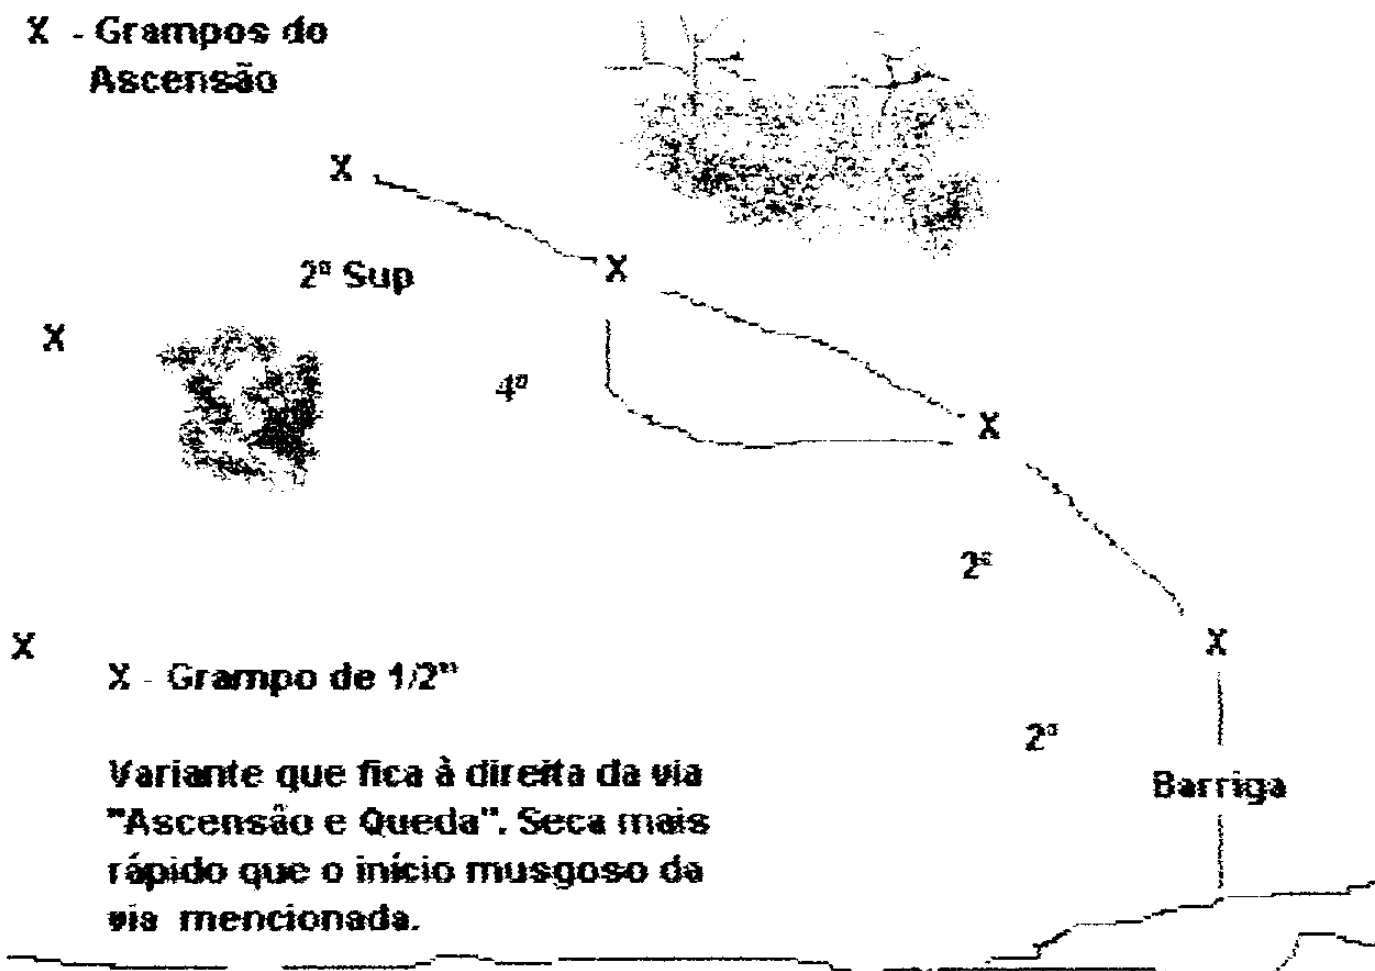

VARIANTE JOSÉ SEBAS'TIÃO" (JS)

Data	12/2002
Localização	Morro São João - SW
Extensão	20 metros
Graduação	4º E2
Conquistadores	Alfredo Neto e Ricardo Bemvindo

X - Grampos do
Ascensão

Variante que fica à direita da via
"Ascensão e Queda". Seca mais
rápido que o início musgoso da
via mencionada.

Sem Escala