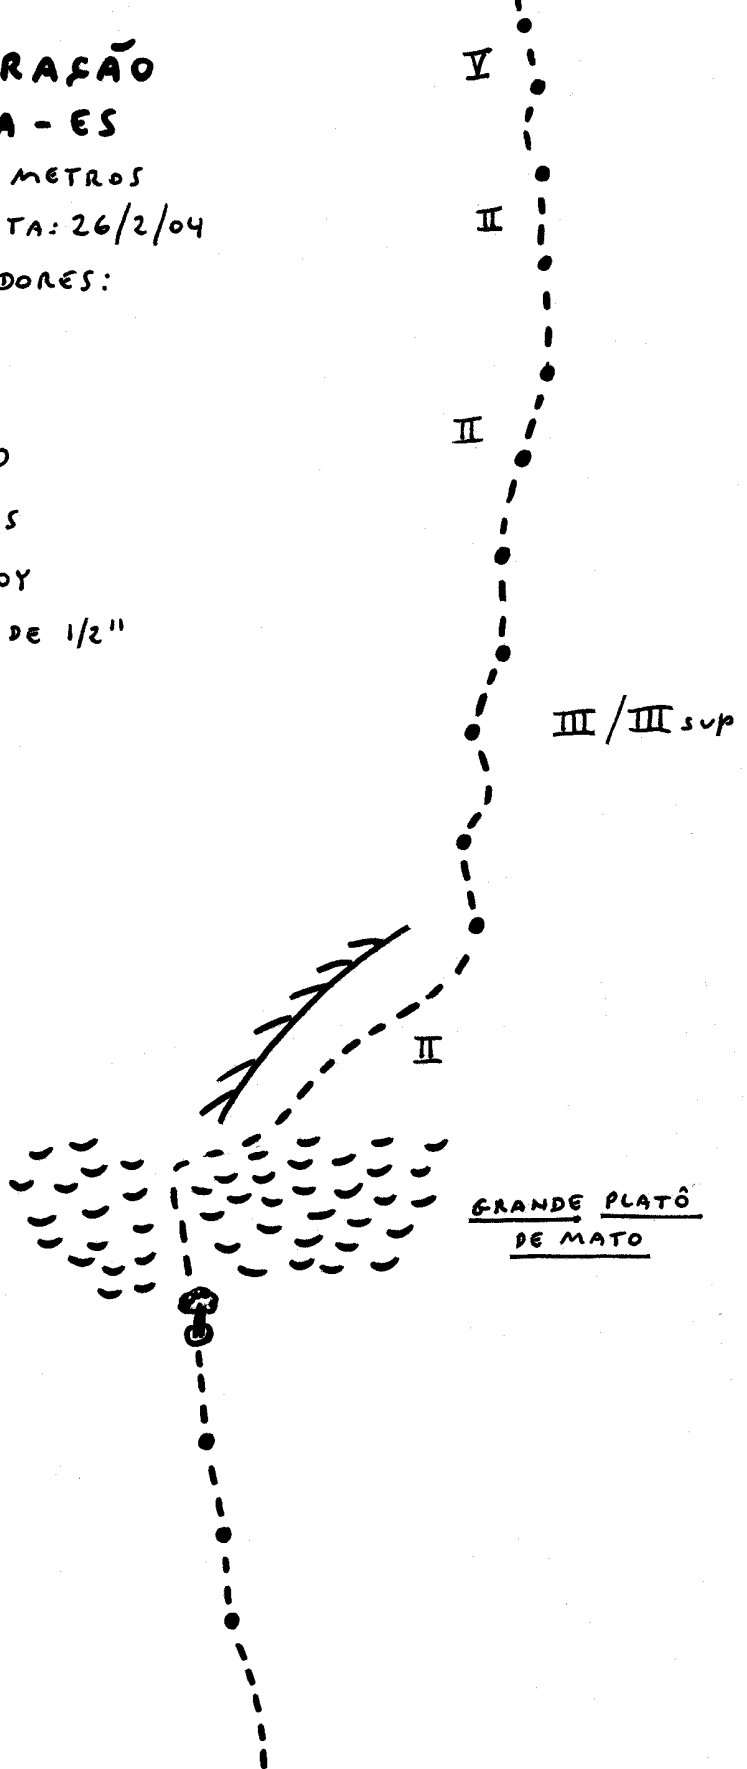

# HAJA CORAÇÃO - 3:V

## PEDRA DO CORAÇÃO ÁGUA BRANCA - ES

EXTENSÃO : 280 METROS  
DATA DA CONQUISTA: 26/2/04

### CONQUISTADORES:

- ANDRÉ ILHA
- KATE BENEDICT
- KIKA BRADFORD
- MIGUEL FREITAS
- YURI BEREZOVY

● = GRAMPO DE 1/2"

GRANDE PLATÔ  
DE MATO