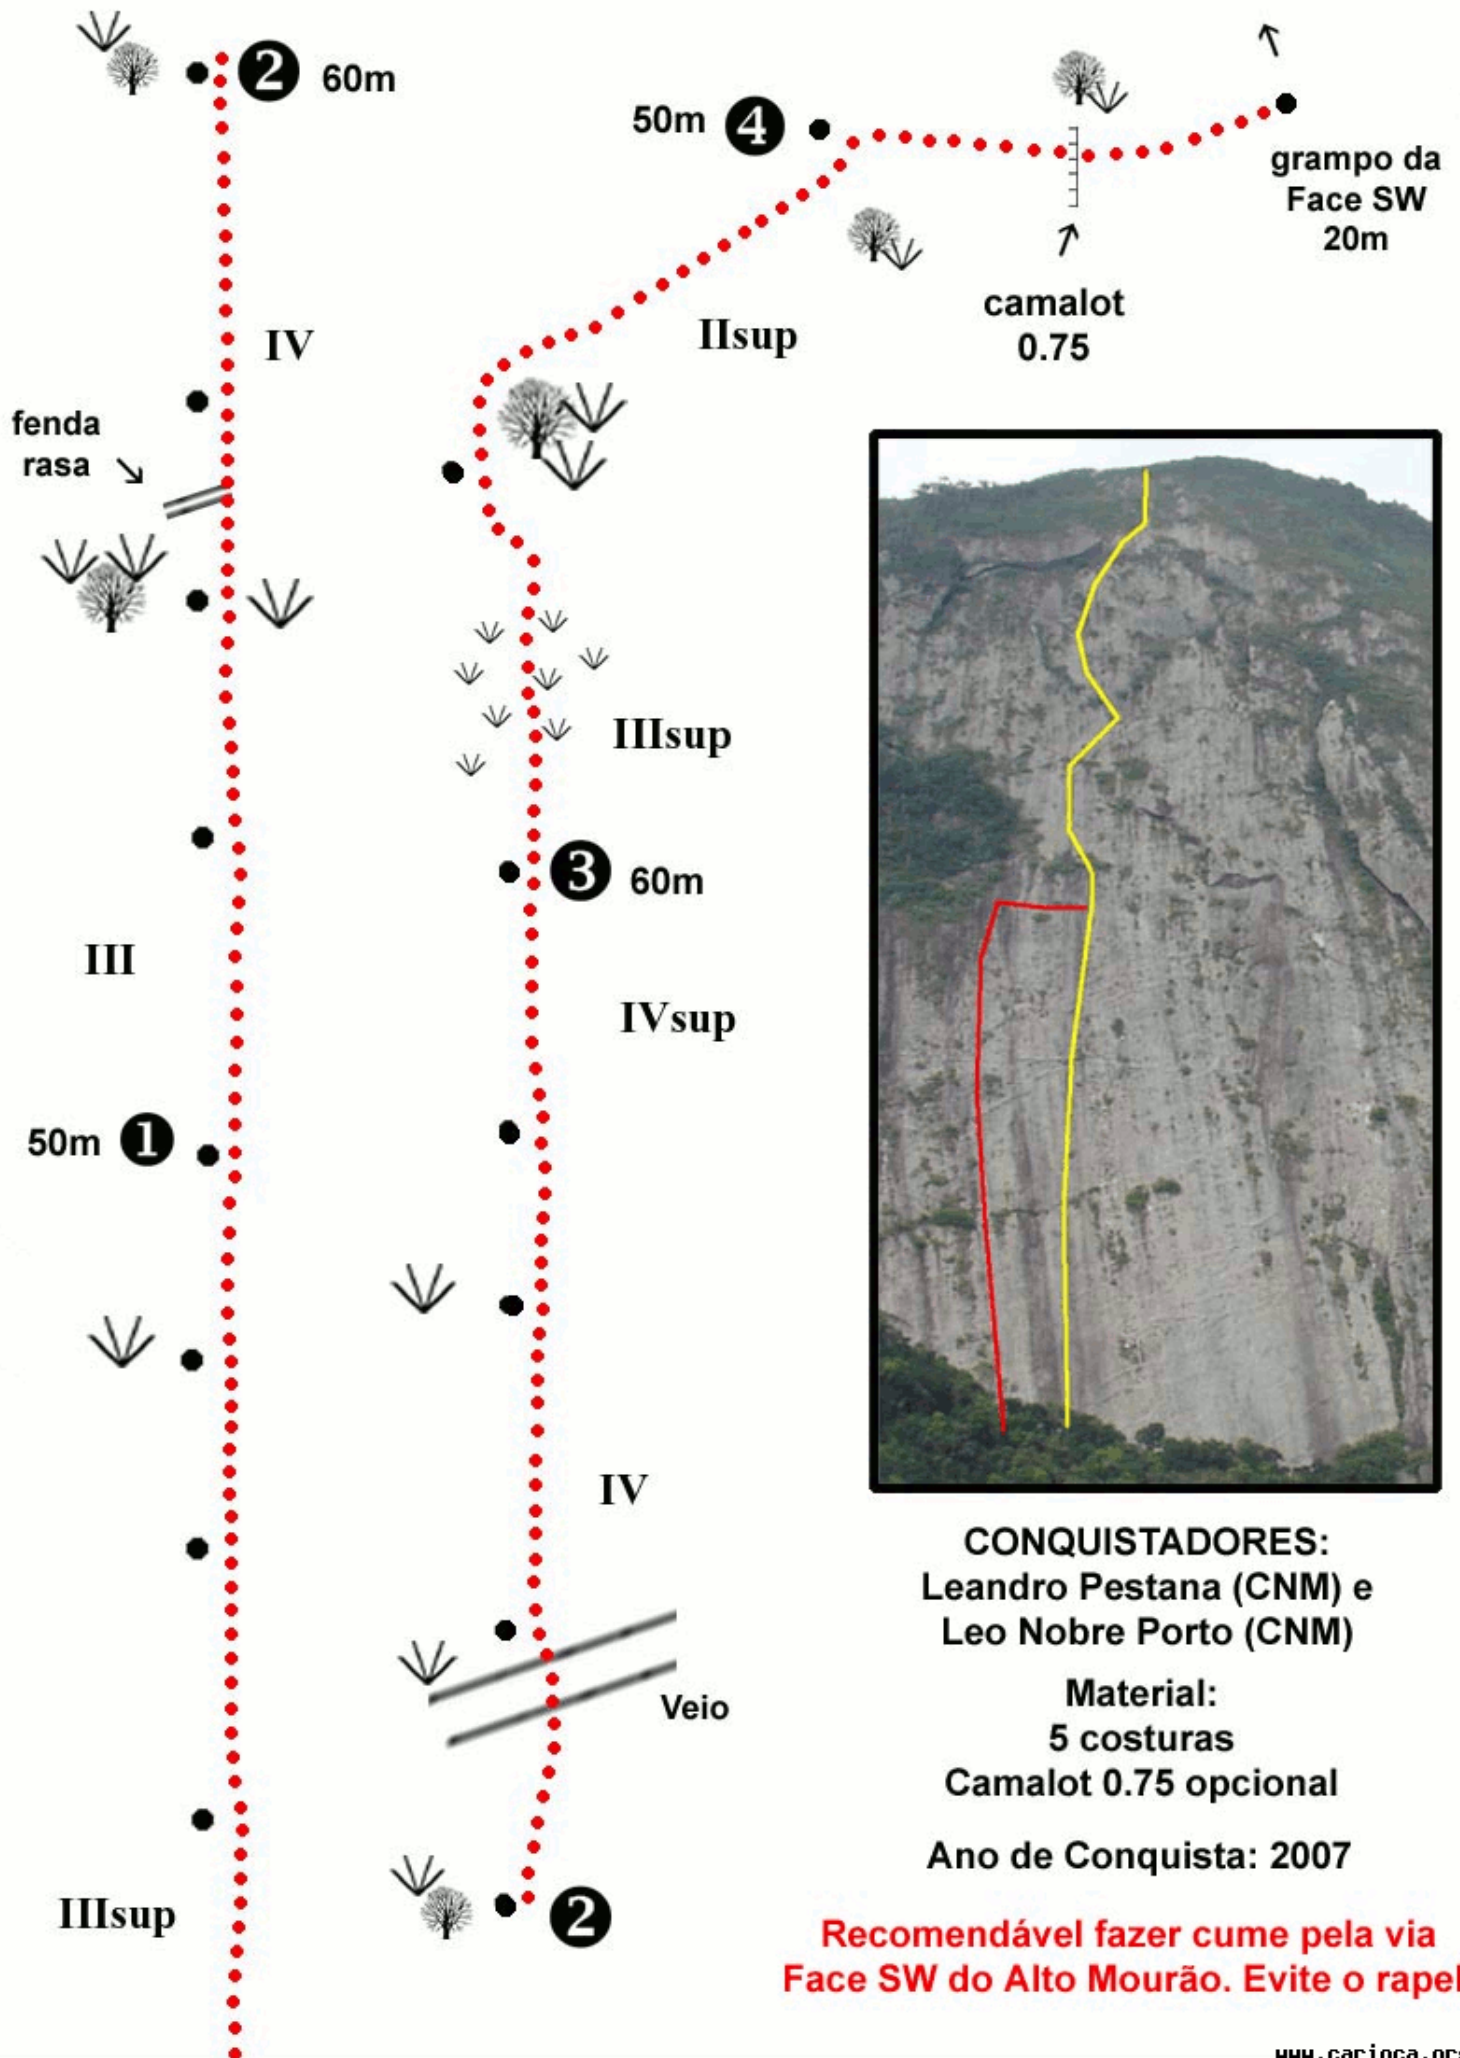

Seleção Natural - (4°IVsup E3/E4 D2) - 240m

CONQUISTADORES:
Leandro Pestana (CNM) e
Leo Nobre Porto (CNM)

Material:
5 costuras
Camalot 0.75 opcional

Ano de Conquista: 2007

**Recomendável fazer cume pela via
Face SW do Alto Mourão. Evite o rapel.**