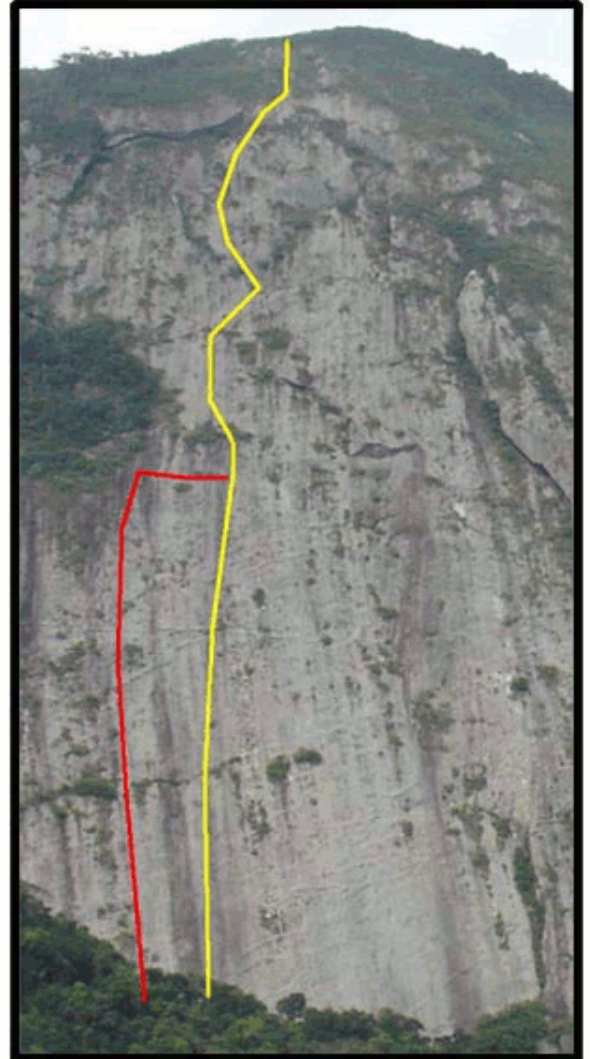

Seleção Natural - (4°IVsup E3/E4 D2) - 240m

CONQUISTADORES:
Leandro Pestana (CNM) e
Leo Nobre Porto (CNM)

Material:
5 costuras
Camalot 0.75 opcional

Ano de Conquista: 2007

**Recomendável fazer cume pela via
Face SW do Alto Mourão. Evite o rapel.**