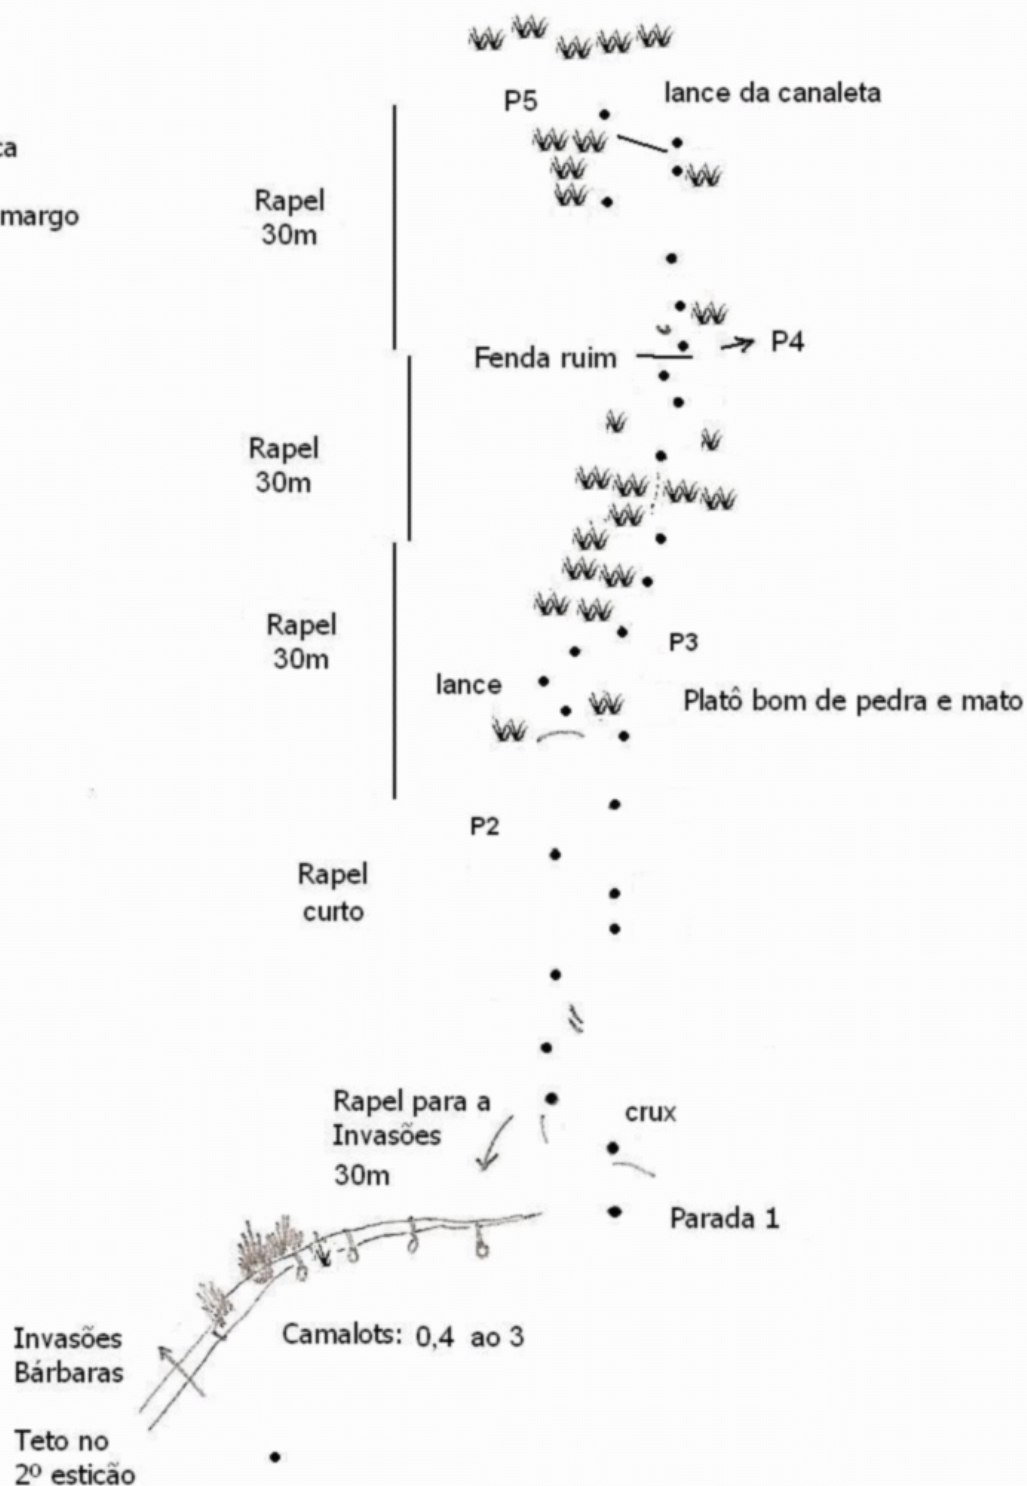

Lua de Fel

Contraforte do Corcovado
Face Sul / Sudeste

6º VIIb E2 (sugerido)

Miguel Monteza
Guilherme Fonseca
Pedro Aragão
Apoio: Rosane Camargo
Ago.2008

Cerca de 130 metros
26 grampos de 1/2
1 corda de 60m
4 a 6 cams médios e pequenos
Fitas longas