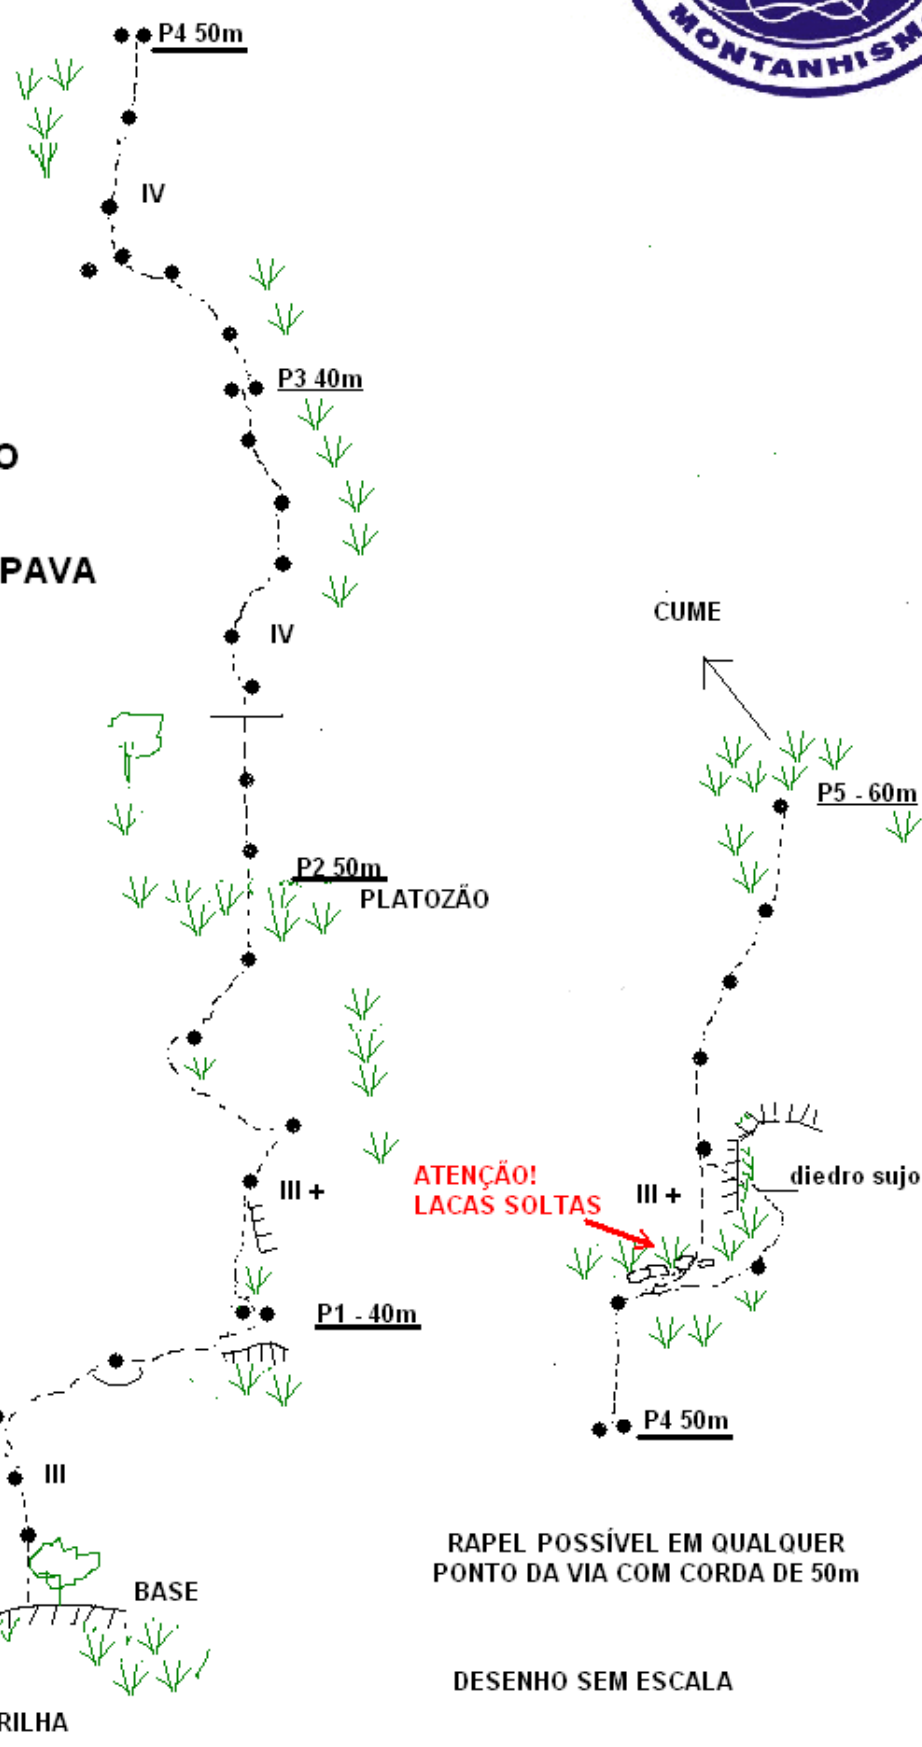

CERJ - CENTRO EXCURSIONISTA RIO DE JANEIRO

PAREDÃO FRUTO BENDITO

PAREDÃO FRUTO BENDITO
3° IV E1/E2 - 240m

CANTAGALO OESTE - ITAIPAVA

CONQUISTADORAS:
JANA MENEZES
MARCIA D'AVILA
PATRÍCIA ROCHA
ROSANE CAMARGO

03 DE OUTUBRO DE 2009

- - GRAMPO DE 1/2"
- ∨ - VEGETAÇÃO BAIXA
- 🌳 - ÁRVORE

GRAMPOS DE VIA EM PROJETO

ATENÇÃO!
LACAS SOLTAS

RAPEL POSSÍVEL EM QUALQUER PUNTO DA VIA COM CORDA DE 50m

DESENHO SEM ESCALA