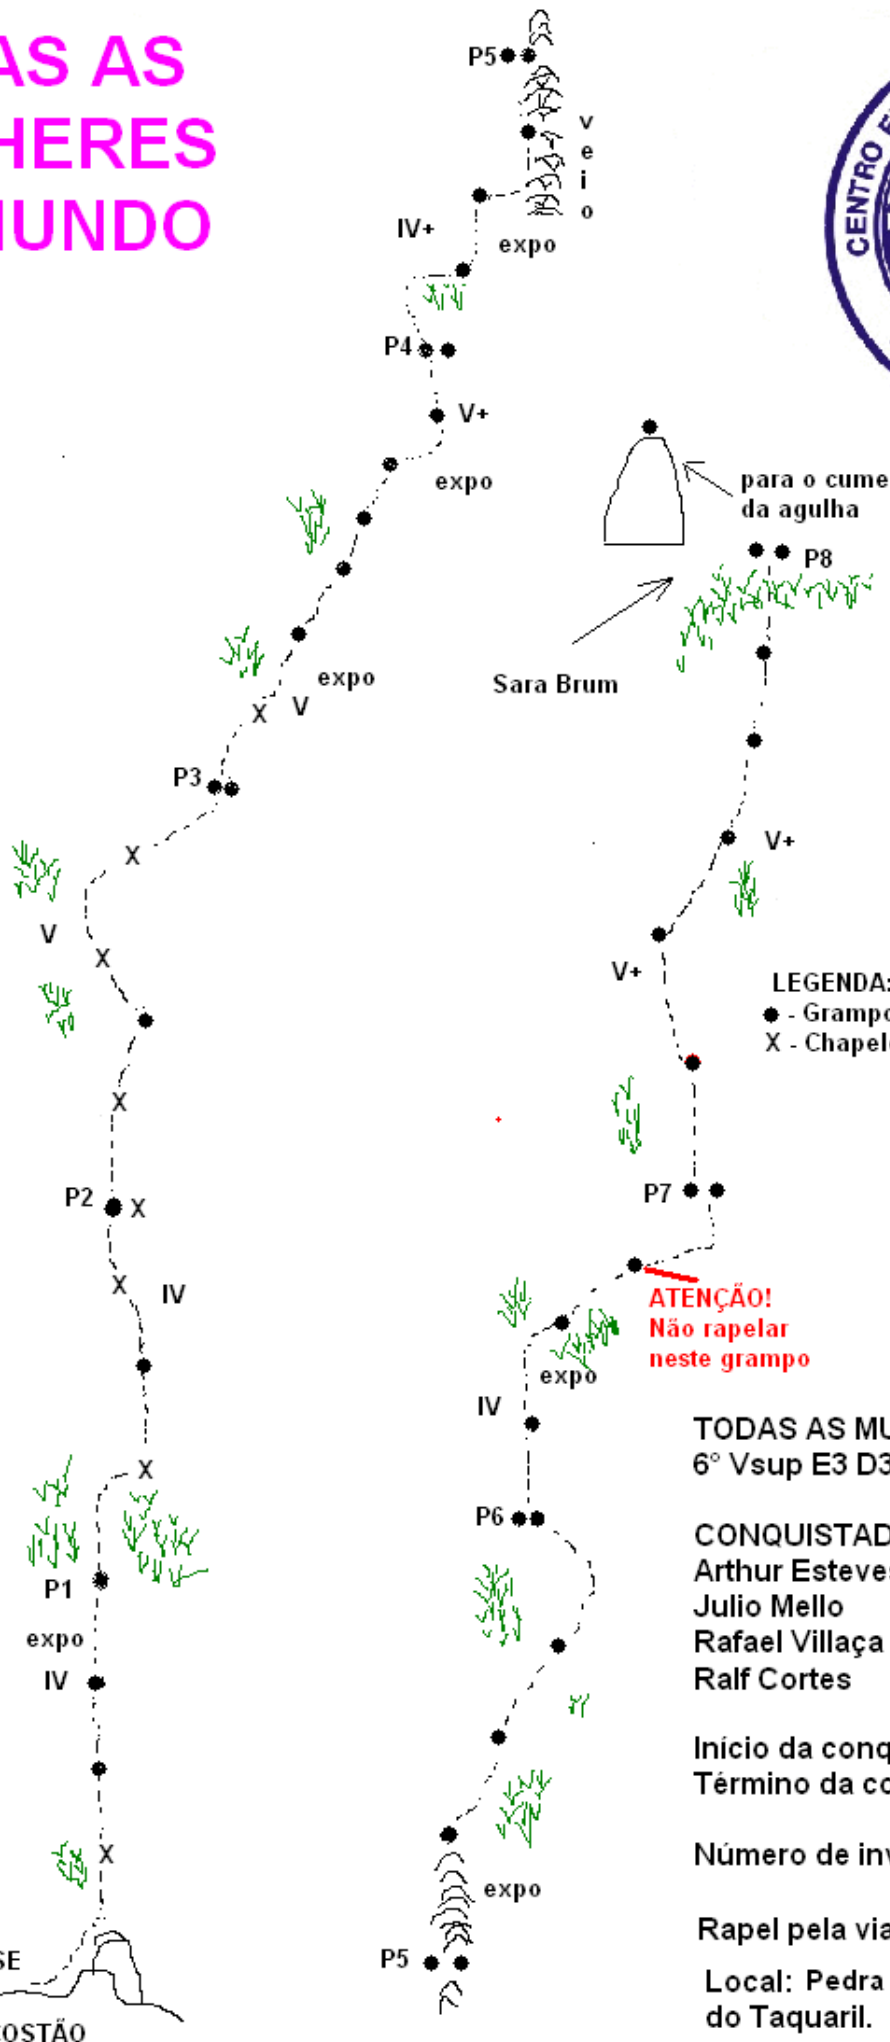

TODAS AS MULHERES DO MUNDO

LEGENDA:

- - Grampo de aço 1/2"
- X - Chapeleta inox e chumbador inox 3/8"

ATENÇÃO!
Não rapelar
neste grampo

TODAS AS MULHERES DO MUNDO
6° Vsup E3 D3 ~ 400 metros

CONQUISTADORES:

Arthur Esteves
Julio Mello
Rafael Villaça
Ralf Cortes

Início da conquista - Maio / 2008.
Término da conquista - 01 / Set / 2009

Número de investidas: 3

Rapel pela via com corda de 60 m.

Local: Pedra do Elefante, no vale do Taquaril.