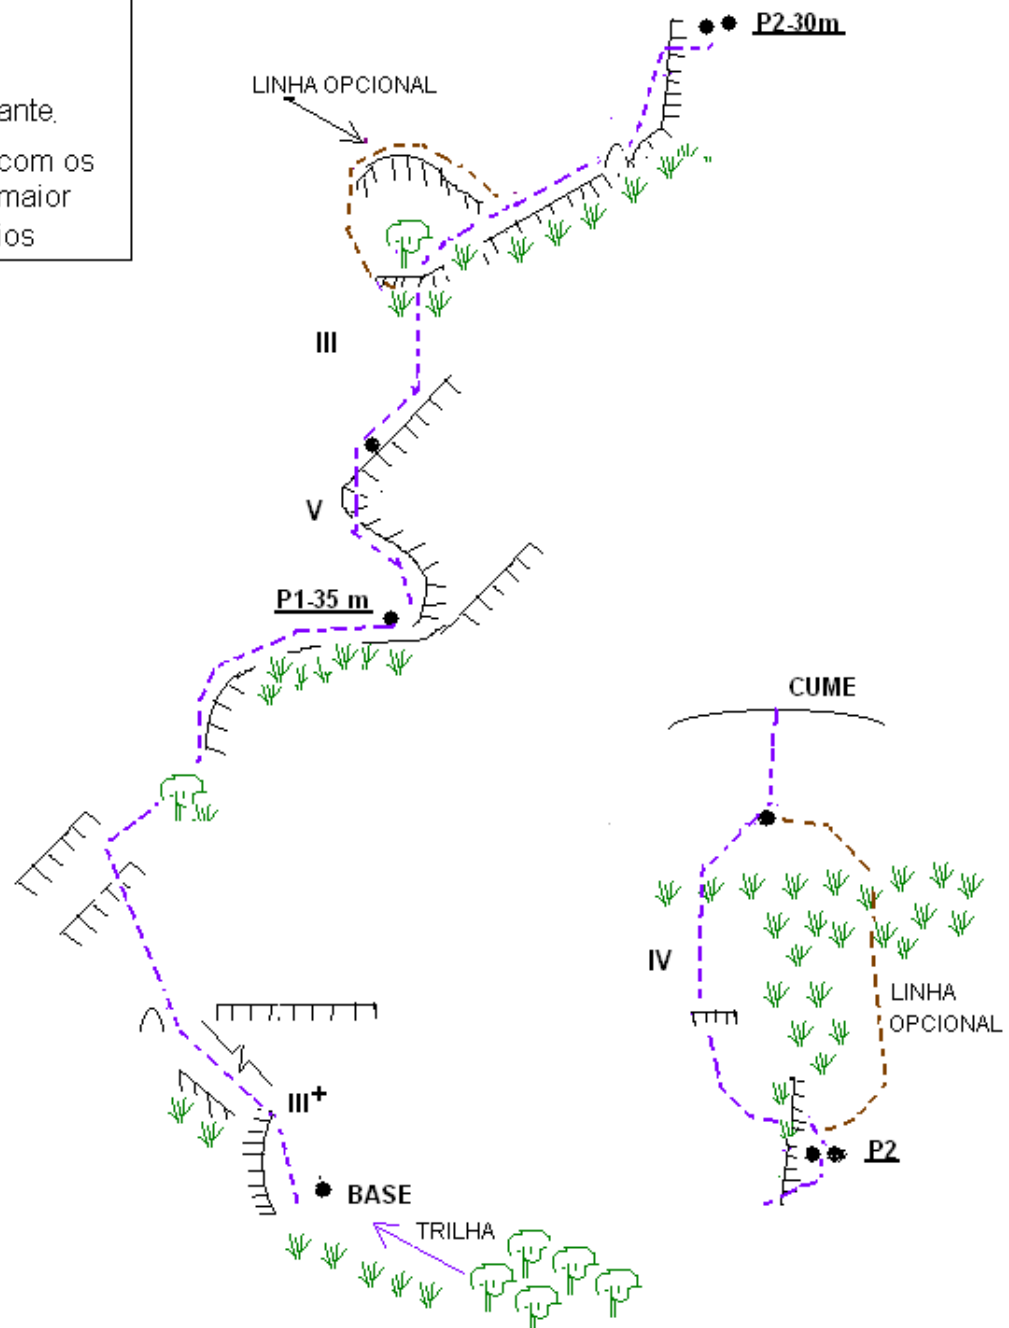

CERJ - CENTRO EXCURSIONISTA RIO DE JANEIRO

PAREDÃO PRAGUAIO - 4° V

PEDRA DA CRUZ - PNSO

CONQUISTADORES – 1963

JOSÉ BEZERRA GARRIDO

WALDEMAR GUIMARÃES

JOSÉ ROBERTO

ROSA SAMPAIO

Obs: No dia 15/11/2009 a via sofreu alterações, com retirada de vários grampos.

Proteções móveis sugeridas:
Jogo de Camalots (BD) até o # 3, ou numeração equivalente de outro fabricante.

A proteção ainda pode ser melhorada com os micros (0.2, 0.3 e 0.4), com uma peça maior (Camalot 3,5 ou 4), e com Exentrics médios

LEGENDA

- △ BICO DE PEDRA
- FENDA FRONTAL
- - GRAMPO DE 1/2"
- 🌿 - VEGETAÇÃO BAIXA
- 🌳 - ÁRVORE

RAPEL POSSÍVEL COM CORDA DE 60 METROS, A PARTIR DAS PARADAS

DESENHO SEM ESCALA