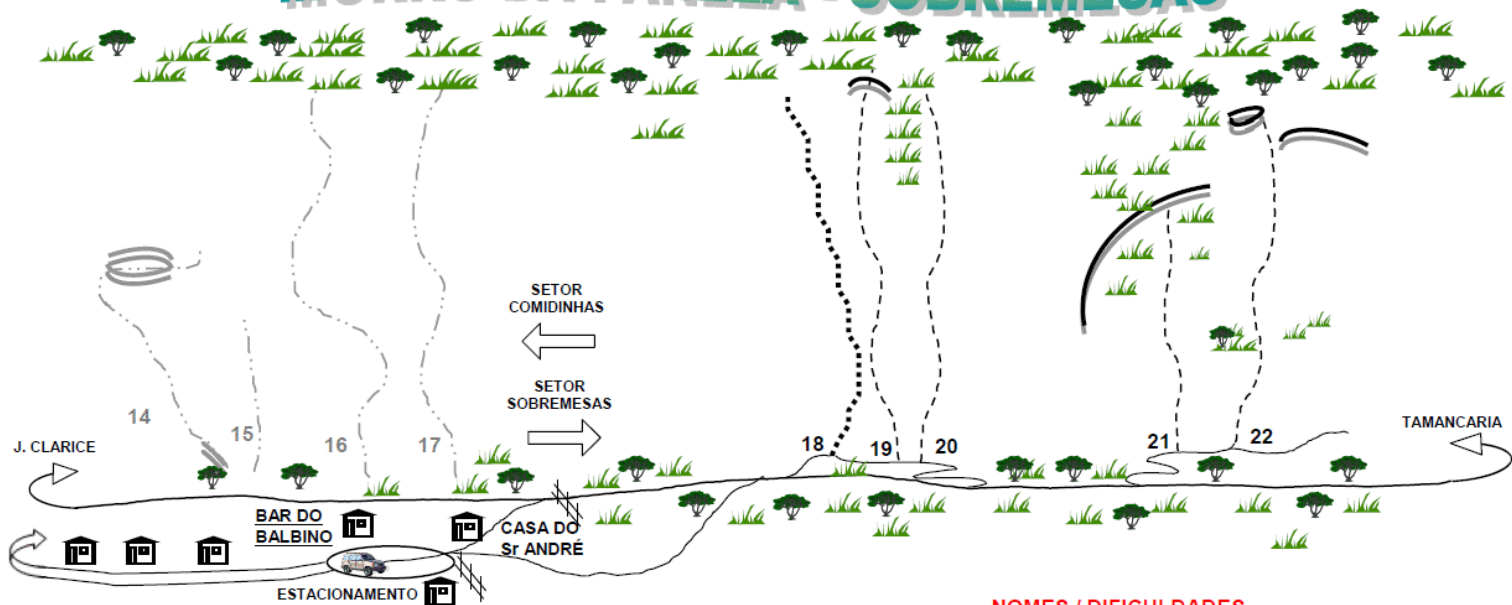

MORRO DA PANELA - SOBREMESAS

NOMES / DIFICULDADES

DADOS GERAIS DAS VIAS

LOCALIZAÇÃO: MORRO DA PANELA - JARDIM CLARICE- BAIRRO DO ANIL - JACAREPAGUÁ - PRÓXIMO A FABRICA DE CERVEJA AMBEV

ALTITUDE: 180 metros

EXTENSÃO DAS VIAS≅ 100 metros (2 ENFIADAS)

EQUIPO NECESSÁRIO:

MATERIAL NORMAL DE ESCALADA e FITAS TUBULARES SOBRESSALENTES, EXCETO NAS VIAS ABAIXO QUE NECESSITAM EM ALGUNS LANCES FRIENDS PEQUENOS E MEDIOS:
AS ROS DOCE e MARRON CLASEXTO

LEGENDA

VER OUTRAS VIAS NO ESQUEMÁTICO DAS COMIDINHAS

14. PASTEL PRA CINCO - (PROJETO)
15. CONGESTÃO (PROJETO) - 7º VII
16. JABÁ C/ GERIMUN - 4º V E2 D1
17. PATO NO TUCUPY - 4º IV E2 D1
18. BOLO DA NILZA - (PROJETO)
19. CUZCUZINHO DO TED - 4º IV E1 D1
20. BOLO DE ROLO - 4º V SUP E1 D1
21. "AS ROS" DOCE - 4º V SUP E1 D1
22. MARRON CLASEXTO - 6º SUP E1 D1