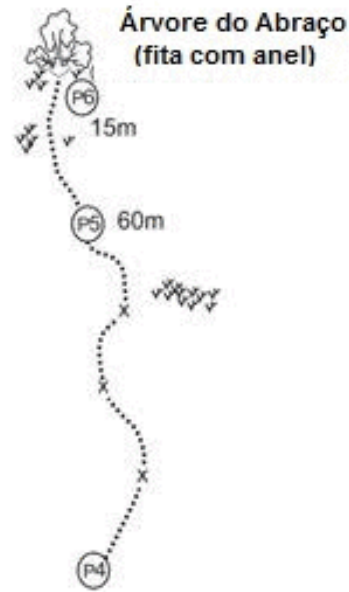

Boa Viagem

3º IV+ E3 D2 - 315m

03/04/2015

Pedra do Portico

Santa Maria Madalena - RJ

Equipamentos:
2 cordas de 60m
9 costuras longas
Cord. para abandono

Participantes:
Felipe Dallorto
Flavia dos Anjos
Arthur Estevez