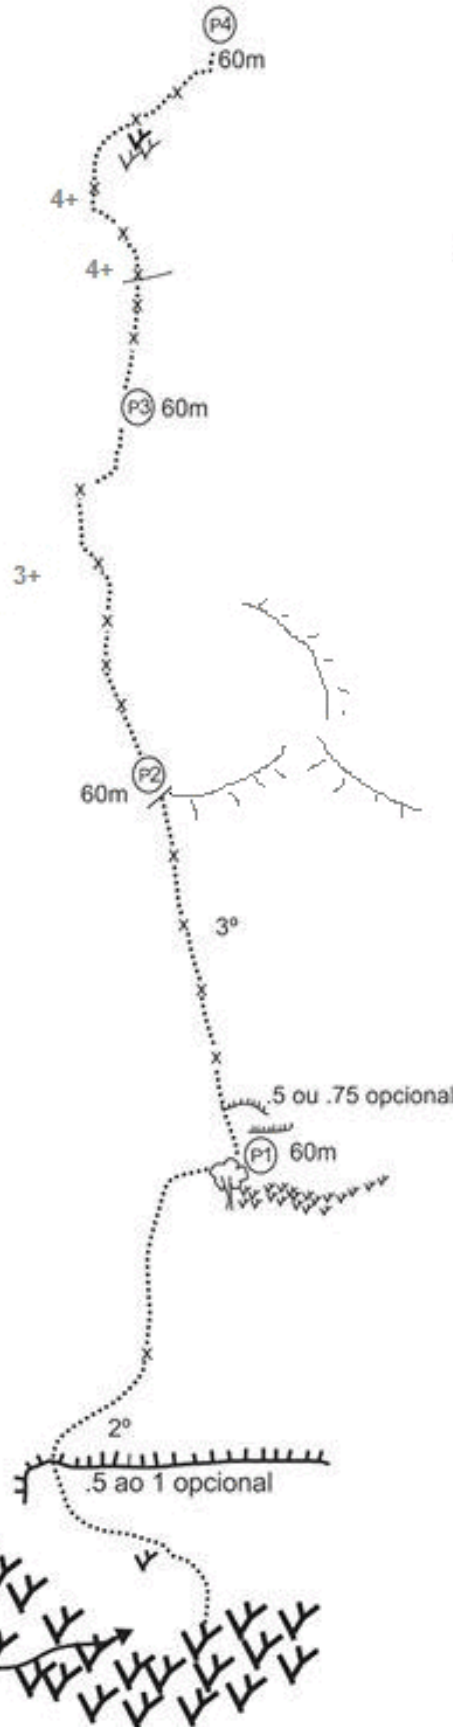

Boa Viagem

3º IV+ E3 D2 - 315m

03/04/2015

Pedra do Portico

Santa Maria Madalena - RJ

Equipamentos:
2 cordas de 60m
9 costuras longas
Cord. para abandono

Participantes:
Felipe Dallorto
Flavia dos Anjos
Arthur Estevez