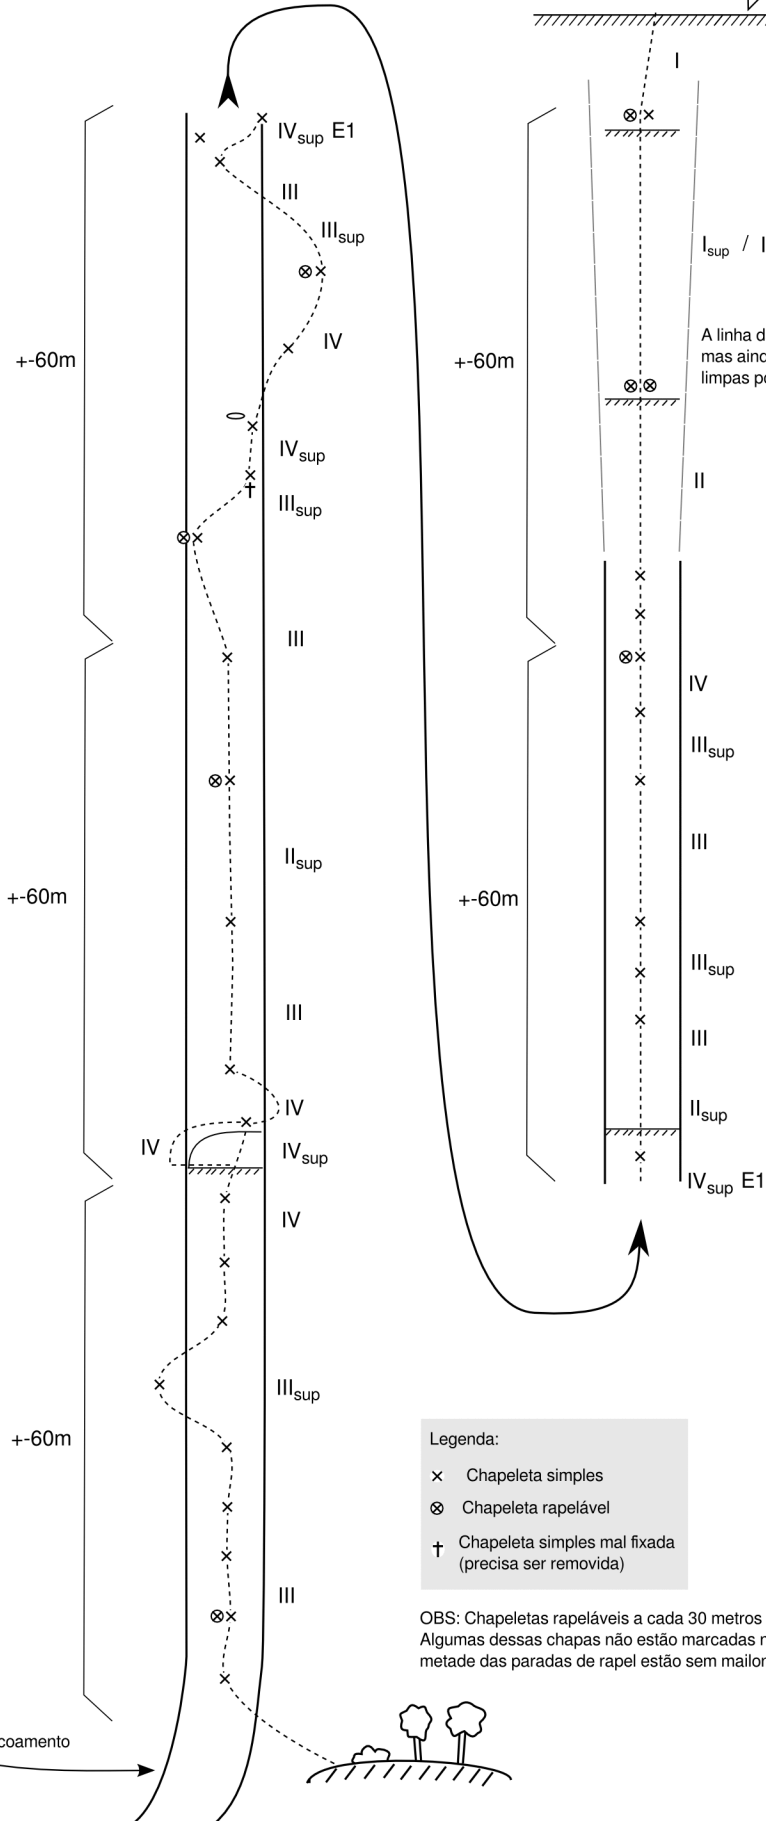

Supercanaleta - 3º IV_{sup} E2/E3 D2 300m

Face norte do Morro do Camelo, Pancas - ES

Totem com livro de cume dentro

Conquistadores:

- Daniel d'Andrada
- Gabriel Konzen
- Adriano Conde

Junho 2015

Clube Excursionista Carioca

Material:

- Uma corda de 60m
- Cerca de 8 ou 9 costuras