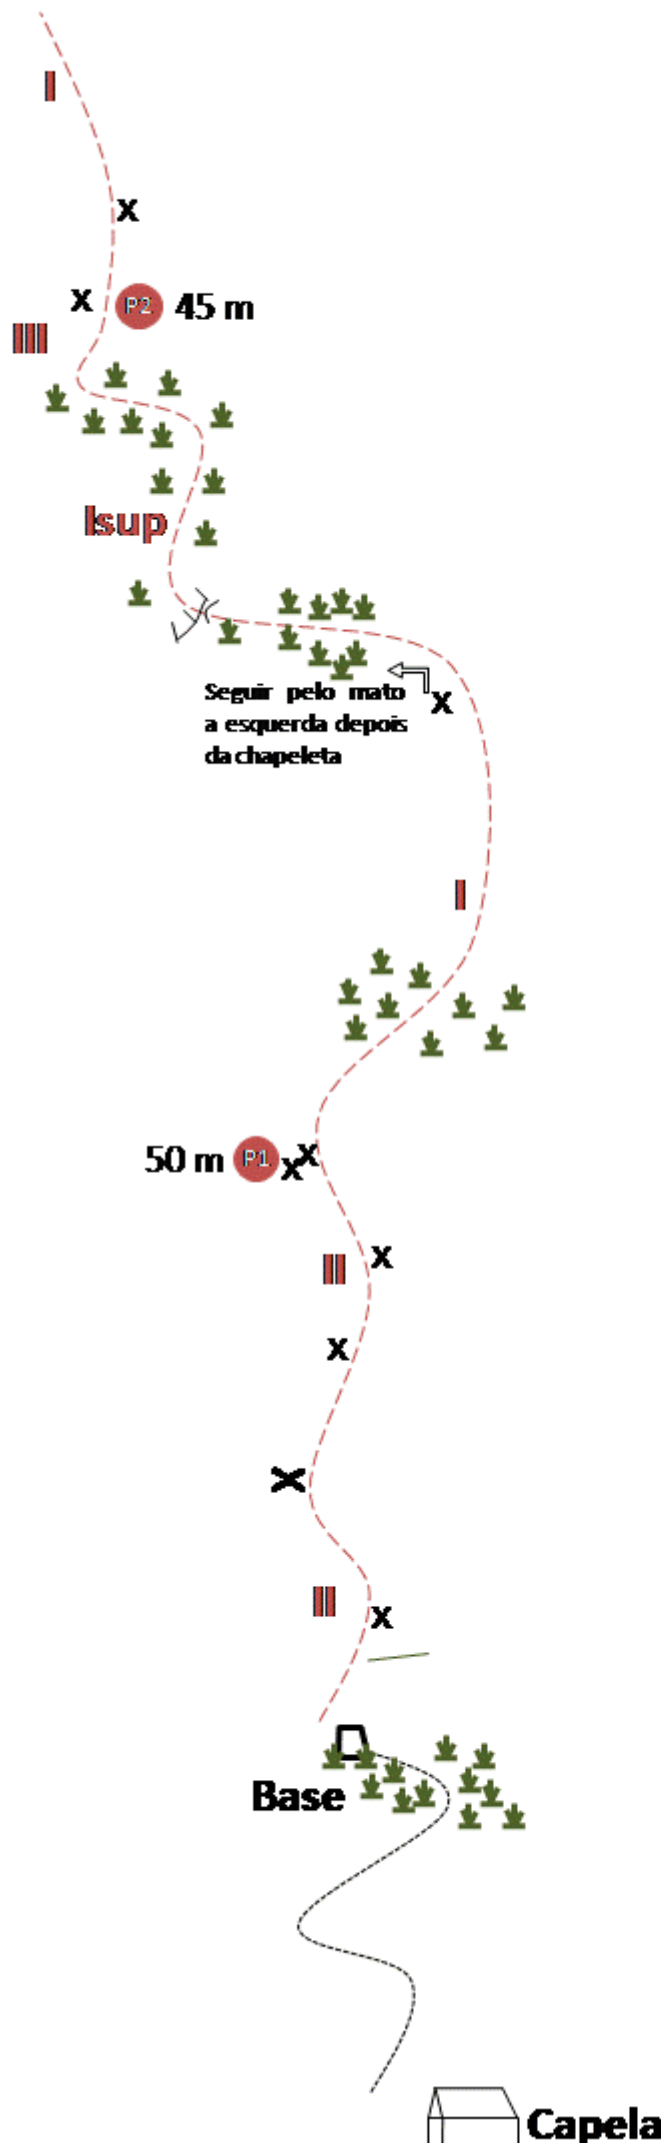

# Asforria

2º III E2/E3 – 115 m

Serra dos Pretos Forros  
(Engenho de Dentro)

**Conquistadores:**

**Rafa Gomes**

**Miriam Gerber**

**Thiago Araújo**

em 18/02/22

## Acesso:

Você pode acessar a Serra dos Forros pela rua Dois de Fevereiro, próximo ao número 1600, entrando por uma estrada de terra.

Lá, segue-se por um caminho notável de trilha até uma pedra com escrito "2-2", de onde já se avista o paredão. Por fim pega-se a estrada de terra atrás da pedra 2-2 para chegar na referência da capela.

## Legenda:

X Chapeleta PinGo

X Chapeleta duPla

🌳 Mato

## Observação:

P2 é chapeleta pingo, em caso de rapel desescalar o segundo esticão