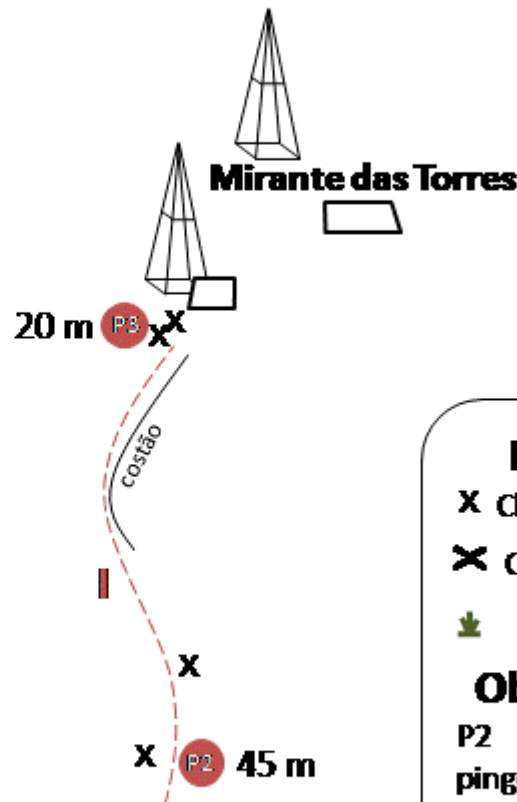

# Asforria

2º III E2/E3 – 115 m

Serra dos Pretos Forros  
(Engenho de Dentro)

**Conquistadores:**

**Rafa Gomes**

**Miriam Gerber**

**Thiago Araújo**

em 18/02/22

## Acesso:

Você pode acessar a Serra dos Forros pela rua Dois de Fevereiro, próximo ao número 1600, entrando por uma estrada de terra.

Lá, segue-se por um caminho notável de trilha até uma pedra com escrito "2-2", de onde já se avista o paredão. Por fim pega-se a estrada de terra atrás da pedra 2-2 para chegar na referência da capela.

## Legenda:

X Chapeleta PinGo

X Chapeleta duPla

🌳 Mato

## Observação:

P2 é chapeleta pingo, em caso de rapel desescalar o segundo esticão