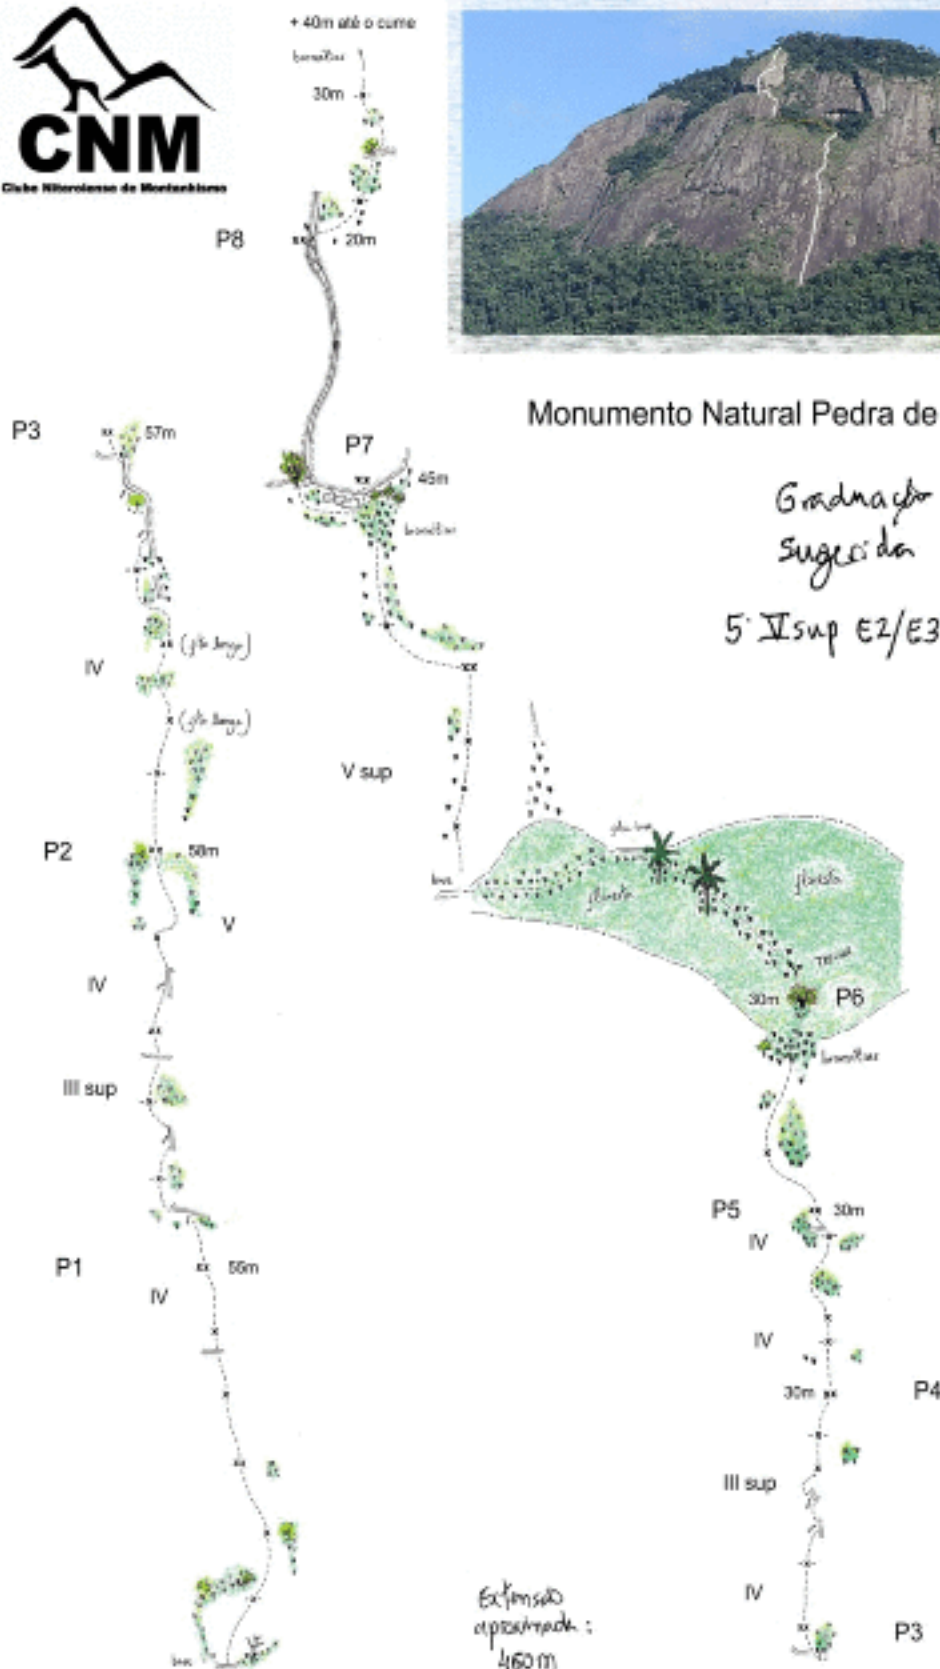

Paredão Inoã

+ 40m até o cume

Monumento Natural Pedra de Inoã - Maricá RJ

Extensão aproximada: 460m

Material necessário:
 1 cordão 60m
 8 corrimãos
 jogo de móveis
 2 fitas longas

Legenda:
 X chapeleta (22)
 X- chapeleta infirmas (12)
 / móvel (3)

dupla rapel (11)

última mustela
 11/12/2022

Conquistadores:
 Michel Cipolatti
 Luis Avellar
 Zoé Caveari
 Juratan Câmara
 Leandro do Carmo